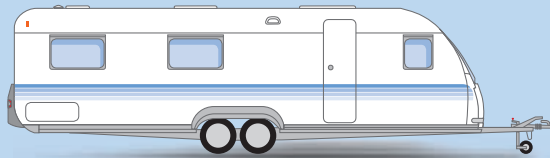

743 UP ②

743 UP ③

743 UP ④

543 PK ⑤

743 UP ⑥

classica

- ① Kinder sind anspruchsvoll; deshalb haben wir bei der Classica - Ausstattung besonders an sie gedacht. In diesem Raum werden sie sich wie zu Hause in ihrem Kinderzimmer fühlen.
- ② Die U-Sitzgruppe hat Stil mit seiner Farbgebung; hier sitzt man gerne zusammen.
- ③ Die modernen Flexi-Betten können sowohl als Doppelbett als auch getrennt genutzt werden. Sie sind ergonomisch gestaltet und bieten alles für entspanntes Ruhen. Wie immer sind auch hier die Farben auf die Gesamtheit des Raumes abgestimmt.
- ④ Die seitliche Sitzgruppe mit dem großen Fenster läßt ihren Blick gerne in die Ferne schweifen. Die zwei verglasten Regale mit indirekter Beleuchtung sorgen für Stimmung und Wohlgefühl.
- ⑤ Das breite Doppelbett, 155 cm breit, mit Lattenrost und Federkernmatratze bietet Schlafkomfort pur.
- ⑥ Die Trends modernen Küchendesigns sind überzeugend in den Classica-Modellen verwirklicht. Die Küche wartet mit einem geräumigen 150-l- Kühlschrank auf, mit einem Backofen und einer Arbeitsfläche, die die Zubereitung von kulinarischen Köstlichkeiten erlaubt.

:: Classica 543 PK 

737/248/258

540/232/195

2x(195x70), 205x120, 198x156

:: Classica 743 UT 

931/248/258

744/232/195

205x156, 2x(190x70), 200x110, 225x160

:: Classica 743 UP 

931/248/258

744/232/195

196x160 oder 2x(196x80), 192x100, 231x160

-  Küche
-  Tische
-  Sitzgruppen
-  Schränke
-  Betten
-  Toiletraum
-  Boden

Alde Warmwasserheizung -
Komfort wie zu Hause

Großer Backofen-
Brötchen zu jeder Zeit

classica

classica 743 UT

classica 543 PK

classica 743 UT

classica 543 PK

DIE STÄRKEN

- Die komfortablen Caravans, mit Alde Warmwasserheizung für Klimakomfort wie zu Hause.
- 3 Modelle von 5,40 m bis 7,40 m Aufbau­länge. Außenbreite von 2,45 m für mehr Wohnkomfort.
- Schlafen und Wohnen für sechs.
- Verstärkte Isolation für mehr Komfort - im Sommer wie im Winter.
- Komfortküche mit 150l Kühlschrank und 3-Flamm­kocher (743UT, 743UP).