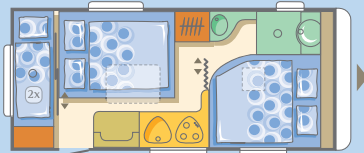

2x(195x70), 205x120, 198x156