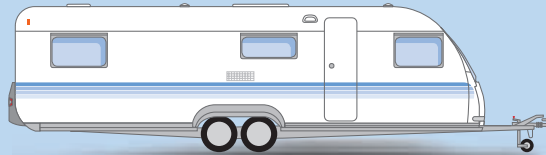

743 UP ②

743 UP ③

743 UP ④

543 PK ⑤

743 UP ⑥

classica

- ① Kinder sind anspruchsvoll; deshalb haben wir bei der Classica - Ausstattung besonders an sie gedacht. In diesem Raum werden sie sich wie zu Hause in ihrem Kinderzimmer fühlen.
- ② Die U-Sitzgruppe hat Stil mit seiner Farbgebung; hier sitzt man gerne zusammen.
- ③ Die modernen Flexi-Betten können sowohl als Doppelbett als auch getrennt genutzt werden. Sie sind ergonomisch gestaltet und bieten alles für entspanntes Ruhen. Wie immer sind auch hier die Farben auf die Gesamtheit des Raumes abgestimmt.
- ④ Die seitliche Sitzgruppe mit dem großen Fenster läßt ihren Blick gerne in die Ferne schweifen. Die zwei verglasten Regale mit indirekter Beleuchtung sorgen für Stimmung und Wohlgefühl.
- ⑤ Das breite Doppelbett, 155 cm breit, mit Lattenrost und Federkernmatratze bietet Schlafkomfort pur.
- ⑥ Die Trends modernen Küchendesigns sind überzeugend in den Classica-Modellen verwirklicht. Die Küche wartet mit einem geräumigen 150-l- Kühlschrank auf, mit einem Backofen und einer Arbeitsfläche, die die Zubereitung von kulinarischen Köstlichkeiten erlaubt.

:: Classica 543 PK 

737/248/258

540/232/195

2x(195x70), 205x120, 198x156

:: Classica 743 UT 

931/248/258

744/232/195

205x156, 2x(190x70), 200x110, 225x160

:: Classica 743 UP 

931/248/258

744/232/195

196x160 oder 2x(196x80), 192x100, 231x160

-  Küche
-  Tische
-  Sitzgruppen
-  Schränke
-  Betten
-  Toiletraum
-  Boden

Alde Warmwasserheizung -
Komfort wie zu Hause

Großer Backofen-
Brötchen zu jeder Zeit

classica

classica 743 UT

classica 543 PK

classica 743 UT

classica 543 PK

DIE STÄRKEN

- Die komfortablen Caravans, mit Alde Warmwasserheizung für Klimakomfort wie zu Hause.
- 3 Modelle von 5,40 m bis 7,40 m Aufbau­länge. Außenbreite von 2,45 m für mehr Wohnkomfort.
- Schlafen und Wohnen für sechs.
- Verstärkte Isolation für mehr Komfort - im Sommer wie im Winter.
- Komfortküche mit 150l Kühlschrank und 3-Flamm­kocher (743UT, 743UP).