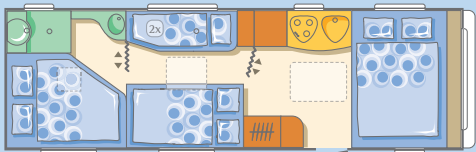

743 UP ②

743 UP ③

743 UP ④

543 PK ⑤

743 UP ⑥

classica

- ① Kinder sind anspruchsvoll; deshalb haben wir bei der Classica - Ausstattung besonders an sie gedacht. In diesem Raum werden sie sich wie zu Hause in ihrem Kinderzimmer fühlen.
- ② Die U-Sitzgruppe hat Stil mit seiner Farbgebung; hier sitzt man gerne zusammen.
- ③ Die modernen Flexi-Betten können sowohl als Doppelbett als auch getrennt genutzt werden. Sie sind ergonomisch gestaltet und bieten alles für entspanntes Ruhen. Wie immer sind auch hier die Farben auf die Gesamtheit des Raumes abgestimmt.
- ④ Die seitliche Sitzgruppe mit dem großen Fenster läßt ihren Blick gerne in die Ferne schweifen. Die zwei verglasten Regale mit indirekter Beleuchtung sorgen für Stimmung und Wohlgefühl.
- ⑤ Das breite Doppelbett, 155 cm breit, mit Lattenrost und Federkernmatratze bietet Schlafkomfort pur.
- ⑥ Die Trends modernen Küchendesigns sind überzeugend in den Classica-Modellen verwirklicht. Die Küche wartet mit einem geräumigen 150-l- Kühlschrank auf, mit einem Backofen und einer Arbeitsfläche, die die Zubereitung von kulinarischen Köstlichkeiten erlaubt.

:: Classica 543 PK 

737/248/258

540/232/195

2x(195x70), 205x120, 198x156

:: Classica 743 UT 

931/248/258

744/232/195

205x156, 2x(190x70), 200x110, 225x160

:: Classica 743 UP 

931/248/258

744/232/195

196x160 oder 2x(196x80), 192x100, 231x160

-  Küche
-  Tische
-  Sitzgruppen
-  Schränke
-  Betten
-  Toiletraum
-  Boden

Alde Warmwasserheizung -
Komfort wie zu Hause

Großer Backofen-
Brötchen zu jeder Zeit

classica

classica 743 UT

classica 543 PK

classica 743 UT

classica 543 PK

DIE STÄRKEN

- Die komfortablen Caravans, mit Alde Warmwasserheizung für Klimakomfort wie zu Hause.
- 3 Modelle von 5,40 m bis 7,40 m Aufbau­länge. Außenbreite von 2,45 m für mehr Wohnkomfort.
- Schlafen und Wohnen für sechs.
- Verstärkte Isolation für mehr Komfort - im Sommer wie im Winter.
- Komfortküche mit 150l Kühlschrank und 3-Flamm­kocher (743UT, 743UP).