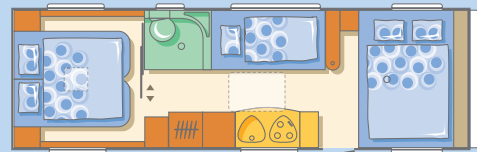

743 UP ②

743 UP ③

743 UP ④

543 PK ⑤

743 UP ⑥

classica

- ① Kinder sind anspruchsvoll; deshalb haben wir bei der Classica - Ausstattung besonders an sie gedacht. In diesem Raum werden sie sich wie zu Hause in ihrem Kinderzimmer fühlen.
- ② Die U-Sitzgruppe hat Stil mit seiner Farbgebung; hier sitzt man gerne zusammen.
- ③ Die modernen Flexi-Betten können sowohl als Doppelbett als auch getrennt genutzt werden. Sie sind ergonomisch gestaltet und bieten alles für entspanntes Ruhen. Wie immer sind auch hier die Farben auf die Gesamtheit des Raumes abgestimmt.
- ④ Die seitliche Sitzgruppe mit dem großen Fenster läßt ihren Blick gerne in die Ferne schweifen. Die zwei verglasten Regale mit indirekter Beleuchtung sorgen für Stimmung und Wohlgefühl.
- ⑤ Das breite Doppelbett, 155 cm breit, mit Lattenrost und Federkernmatratze bietet Schlafkomfort pur.
- ⑥ Die Trends modernen Küchendesigns sind überzeugend in den Classica-Modellen verwirklicht. Die Küche wartet mit einem geräumigen 150-l- Kühlschrank auf, mit einem Backofen und einer Arbeitsfläche, die die Zubereitung von kulinarischen Köstlichkeiten erlaubt.

:: Classica 743 UP 

931/248/258

744/232/195

196x160 oder 2x(196x80), 192x100, 231x160

-  Küche
-  Tische
-  Sitzgruppen
-  Schränke
-  Betten
-  Toiletraum
-  Boden

Alde Warmwasserheizung -
Komfort wie zu Hause

Großer Backofen-
Brötchen zu jeder Zeit

classica

classica 743 UT

classica 543 PK

classica 743 UT

classica 543 PK

DIE STÄRKEN

- Die komfortablen Caravans, mit Alde Warmwasserheizung für Klimakomfort wie zu Hause.
- 3 Modelle von 5,40 m bis 7,40 m Aufbau­länge. Außenbreite von 2,45 m für mehr Wohnkomfort.
- Schlafen und Wohnen für sechs.
- Verstärkte Isolation für mehr Komfort - im Sommer wie im Winter.
- Komfortküche mit 150l Kühlschrank und 3-Flamm­kocher (743UT, 743UP).