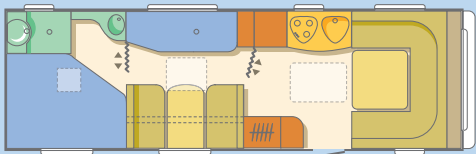

:: Classica 543 PK 

737/248/258

540/232/195

2x(195x70), 205x120, 198x156

:: Classica 743 UT 

931/248/258

744/232/195

205x156, 2x(190x70), 200x110, 225x160

:: Classica 743 UP 

931/248/258

744/232/195

196x160 oder 2x(196x80), 192x100, 231x160

-  Küche
-  Tische
-  Sitzgruppen
-  Schränke
-  Betten
-  Toiletraum
-  Boden

Alde Warmwasserheizung -
Komfort wie zu Hause