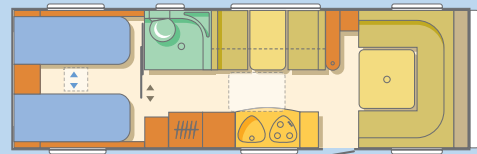

743 UP ②

743 UP ③

743 UP ④

543 PK ⑤

743 UP ⑥

classica

- ① Kinder sind anspruchsvoll; deshalb haben wir bei der Classica - Ausstattung besonders an sie gedacht. In diesem Raum werden sie sich wie zu Hause in ihrem Kinderzimmer fühlen.
- ② Die U-Sitzgruppe hat Stil mit seiner Farbgebung; hier sitzt man gerne zusammen.
- ③ Die modernen Flexi-Betten können sowohl als Doppelbett als auch getrennt genutzt werden. Sie sind ergonomisch gestaltet und bieten alles für entspanntes Ruhen. Wie immer sind auch hier die Farben auf die Gesamtheit des Raumes abgestimmt.
- ④ Die seitliche Sitzgruppe mit dem großen Fenster läßt ihren Blick gerne in die Ferne schweifen. Die zwei verglasten Regale mit indirekter Beleuchtung sorgen für Stimmung und Wohlgefühl.
- ⑤ Das breite Doppelbett, 155 cm breit, mit Lattenrost und Federkernmatratze bietet Schlafkomfort pur.
- ⑥ Die Trends modernen Küchendesigns sind überzeugend in den Classica-Modellen verwirklicht. Die Küche wartet mit einem geräumigen 150-l- Kühlschrank auf, mit einem Backofen und einer Arbeitsfläche, die die Zubereitung von kulinarischen Köstlichkeiten erlaubt.

:: Classica 543 PK 

737/248/258

540/232/195

2x(195x70), 205x120, 198x156

:: Classica 743 UT 

931/248/258

744/232/195

205x156, 2x(190x70), 200x110, 225x160

:: Classica 743 UP 

931/248/258

744/232/195

196x160 oder 2x(196x80), 192x100, 231x160

-  Küche
-  Tische
-  Sitzgruppen
-  Schränke
-  Betten
-  Toiletraum
-  Boden

Alde Warmwasserheizung -
Komfort wie zu Hause