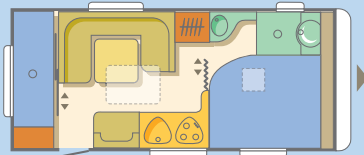

540/232/195