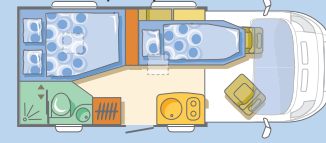

:: coral sport S 575 SP 

596/230/278

348/218/198

198x132, 180x100-50

-  Küche
-  Tische
-  Sitzgruppen
-  Schränke
-  Betten
-  Toiletraum
-  Boden
-  Garage

coral sport

DIE STÄRKEN

- Der Einstieg in die mobile Freizeit mit Adria.
- Preiswert und dabei doch komplett ausgestattet, er bietet vieles serienmäßig.
- Größere Außenbreite, + 8 cm, für mehr Wohnraum.
- Aufbau aus Polyester (GFK) für lange Lebensdauer.
- Geräumige Badezimmer mit separater Dusche.
- Vergrößerte Frisch und Abwassertanks für längere Unabhängigkeit.
- Komfort Küche mit 3 Flamm-Kocher, incl. Glasabdeckung und Spüle aus Edelstahl.