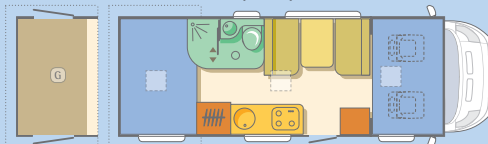

:: coral sport A 576 DK 

655/230/311

409/218/229-209

2x(218x78), 186x138, 210x140

:: coral sport A 660 DP 

716/230/311

470/218/229-209

210x145-126, 190x138, 210x140

:: coral sport S 573 DS 

648/230/278

400/218/198

198x132, 190x138

:: coral sport S 574 SP 

644/233/271

397/218/198

210x145-135, 180x100-50

:: coral sport S 575 SP 

596/230/278

348/218/198

198x132, 180x100-50

-  Küche
-  Tische
-  Sitzgruppen
-  Schränke
-  Betten
-  Toiletraum
-  Boden
-  Garage

coral sport

DIE STÄRKEN

- Der Einstieg in die mobile Freizeit mit Adria.
- Preiswert und dabei doch komplett ausgestattet, er bietet vieles serienmäßig.
- Größere Außenbreite, + 8 cm, für mehr Wohnraum.
- Aufbau aus Polyester (GFK) für lange Lebensdauer.
- Geräumige Badezimmer mit separater Dusche.
- Vergrößerte Frisch und Abwassertanks für längere Unabhängigkeit.
- Komfort Küche mit 3 Flamm-Kocher, incl. Glasabdeckung und Spüle aus Edelstahl.