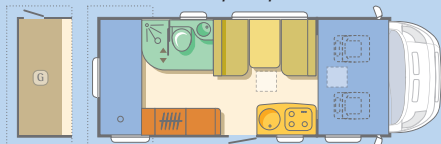

409/218/229-209