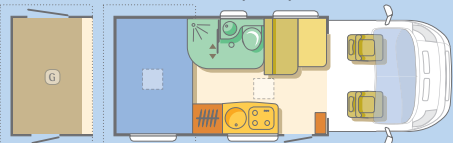

:: coral sport S 573 DS 

648/230/278

400/218/198

198x132, 190x138

:: coral sport S 574 SP 

644/233/271

397/218/198

210x145-135, 180x100-50

:: coral sport S 575 SP 

596/230/278

348/218/198

198x132, 180x100-50

-  Küche
-  Tische
-  Sitzgruppen
-  Schränke
-  Betten
-  Toiletraum
-  Boden
-  Garage

coral sport

DIE STÄRKEN

- Der Einstieg in die mobile Freizeit mit Adria.
- Preiswert und dabei doch komplett ausgestattet, er bietet vieles serienmäßig.
- Größere Außenbreite, + 8 cm, für mehr Wohnraum.
- Aufbau aus Polyester (GFK) für lange Lebensdauer.
- Geräumige Badezimmer mit separater Dusche.
- Vergrößerte Frisch und Abwassertanks für längere Unabhängigkeit.
- Komfort Küche mit 3 Flamm-Kocher, incl. Glasabdeckung und Spüle aus Edelstahl.