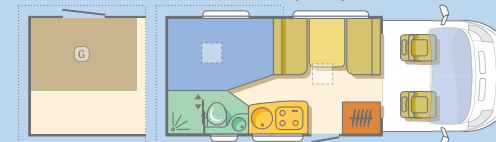

400/218/198