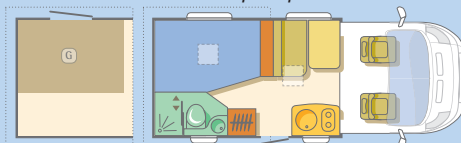

:: coral sport S 573 DS 

648/230/278

400/218/198

198x132, 190x138

:: coral sport S 574 SP 

644/233/271

397/218/198

210x145-135, 180x100-50

:: coral sport S 575 SP 

596/230/278

348/218/198

198x132, 180x100-50

-  Küche
-  Tische
-  Sitzgruppen
-  Schränke
-  Betten
-  Toiletraum
-  Boden
-  Garage

coral sport

DIE STÄRKEN

- Der Einstieg in die mobile Freizeit mit Adria.
- Preiswert und dabei doch komplett ausgestattet, er bietet vieles serienmäßig.
- Größere Außenbreite, + 8 cm, für mehr Wohnraum.
- Aufbau aus Polyester (GFK) für lange Lebensdauer.
- Geräumige Badezimmer mit separater Dusche.
- Vergrößerte Frisch und Abwassertanks für längere Unabhängigkeit.
- Komfort Küche mit 3 Flamm-Kocher, incl. Glasabdeckung und Spüle aus Edelstahl.