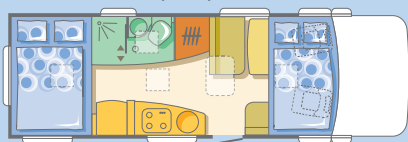

:: vision I 677 SP

688/230/299

505/218/204

200x130, 198x150

:: vision I 707 SG

720/230/299

530/218/204

200x142, 198x150

- Küche
- Tische
- Sitzgruppen
- Schränke
- Betten
- Toiletraum
- Boden
- Garage

vision

vision I 707 SG

vision I 707 SG

DIE STÄRKEN

- Die vollintegrierten Modelle mit 2,30 m Außenbreite.
- Aufbau aus Polyester (GFK) für lange Lebensdauer.
- Easy-Store-Konzept in der Garage- mit 2 Türen noch leichteres Beladen möglich.
- Komfort Eingangstür, mit Fenster, integriert in die Zentralverriegelung.
- Modernes, schick abgerundetes Möbeldesign mit integrierter indirekter Beleuchtung.
- Geräumige Sitzgruppe mit integriertem Fahrerhaus, noch mehr Raum für die gemütliche Runde.
- Großes Hubbett, für weitere Gäste.
- Geräumiges Badezimmer mit separater Dusche.