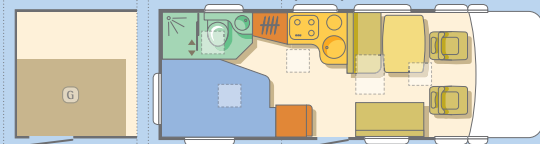

1 707 SG ②

1 707 SG ③

1 707 SG ④

1 707 SG ⑤

1 707 SG ⑥

vision

- ① An dem Wohnkonzept wird deutlich, worauf es uns angekommen ist. Maximaler Komfort für ein Leben auf Reisen – bis in die kleinsten Details.
- ② Ein zuverlässiges Drehsystem der Frontsitze ermöglicht die Integration in eine großzügige Wohnlandschaft. Freizeit braucht Freiräume.
- ③ Eine Edel-Design-Küche, die Prestige ausstrahlt durch ihre Qualitäts-Ausstattung. Der richtige Platz, um Spitzen-Gerichte zu kreieren.
- ④ Lifestyle zeigt sich gerade auch an der Gestaltung des Badezimmers. Ein gelungenes Wohlfühl-Konzept.
- ⑤ Im integrierten Wohnmobil vision ist uns die maximale Platznutzung gelungen – und das bei einem gelungenen Einrichtungs-Design. Ein Beweis dafür: das raffinierte Hebebett mit Fernsteuerung.
- ⑥ Komfort ist selbstverständlich auch für das Heckbett gegeben. Das verspricht erholsamen Schlaf.

:: vision I 677 SP

688/230/299

505/218/204

200x130, 198x150

:: vision I 707 SG

720/230/299

530/218/204

200x142, 198x150

- Küche
- Tische
- Sitzgruppen
- Schränke
- Betten
- Toiletraum
- Boden
- Garage

vision

vision I 707 SG

vision I 707 SG

DIE STÄRKEN

- Die vollintegrierten Modelle mit 2,30 m Außenbreite.
- Aufbau aus Polyester (GFK) für lange Lebensdauer.
- Easy-Store-Konzept in der Garage- mit 2 Türen noch leichteres Beladen möglich.
- Komfort Eingangstür, mit Fenster, integriert in die Zentralverriegelung.
- Modernes, schick abgerundetes Möbeldesign mit integrierter indirekter Beleuchtung.
- Geräumige Sitzgruppe mit integriertem Fahrerhaus, noch mehr Raum für die gemütliche Runde.
- Großes Hubbett, für weitere Gäste.
- Geräumiges Badezimmer mit separater Dusche.