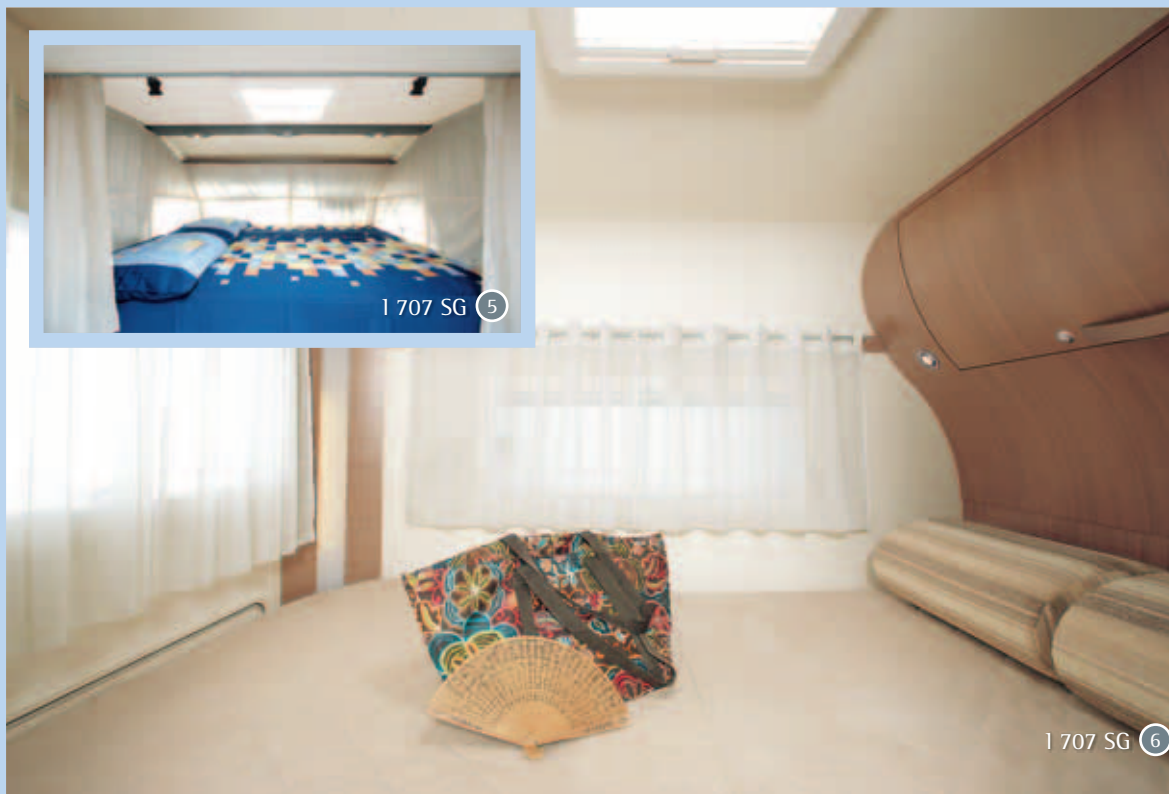

living in motion

Freizeit mit noch mehr Komfort
Living in motion... Adria Reisemobile

vision

Vision, unser Topangebot, ist ein Spitzen-Reisewagen, der auch die Erwartungen der anspruchvollsten Mobilisten mehr als erfüllen wird. Die moderne Form und das Spitzen-Design aller Außenelemente wird Sie begeistern.

1 707 SG ②

1 707 SG ③

1 707 SG ④

1 707 SG ⑤

1 707 SG ⑥

vision

- ① An dem Wohnkonzept wird deutlich, worauf es uns angekommen ist. Maximaler Komfort für ein Leben auf Reisen – bis in die kleinsten Details.
- ② Ein zuverlässiges Drehsystem der Frontsitze ermöglicht die Integration in eine großzügige Wohnlandschaft. Freizeit braucht Freiräume.
- ③ Eine Edel-Design-Küche, die Prestige ausstrahlt durch ihre Qualitäts-Ausstattung. Der richtige Platz, um Spitzen-Gerichte zu kreieren.
- ④ Lifestyle zeigt sich gerade auch an der Gestaltung des Badezimmers. Ein gelungenes Wohlfühl-Konzept.
- ⑤ Im integrierten Wohnmobil vision ist uns die maximale Platznutzung gelungen – und das bei einem gelungenen Einrichtungs-Design. Ein Beweis dafür: das raffinierte Hebebett mit Fernsteuerung.
- ⑥ Komfort ist selbstverständlich auch für das Heckbett gegeben. Das verspricht erholsamen Schlaf.

:: vision I 677 SP

688/230/299

505/218/204

200x130, 198x150

:: vision I 707 SG

720/230/299

530/218/204

200x142, 198x150

- Küche
- Tische
- Sitzgruppen
- Schränke
- Betten
- Toiletraum
- Boden
- Garage

vision

vision I 707 SG

vision I 707 SG

DIE STÄRKEN

- Die vollintegrierten Modelle mit 2,30 m Außenbreite.
- Aufbau aus Polyester (GFK) für lange Lebensdauer.
- Easy-Store-Konzept in der Garage- mit 2 Türen noch leichteres Beladen möglich.
- Komfort Eingangstür, mit Fenster, integriert in die Zentralverriegelung.
- Modernes, schick abgerundetes Möbeldesign mit integrierter indirekter Beleuchtung.
- Geräumige Sitzgruppe mit integriertem Fahrerhaus, noch mehr Raum für die gemütliche Runde.
- Großes Hubbett, für weitere Gäste.
- Geräumiges Badezimmer mit separater Dusche.