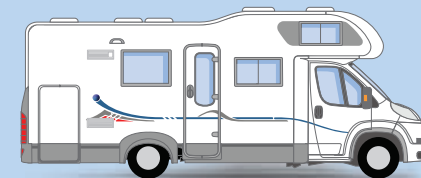

:: coral A 640 SK

661/230/312

408/218/229-209

2x(218x78), 210x120-80, 210x140

:: coral A 660 SP

731/230/312

478/218/229-209

210x140, 210x120-110, 210x140

:: coral A 680 SK

718/230/312

464/218/229-209

2x(218x108), 210x120-110, 210x140

:: coral A 690 DK

731/230/312

478/218/229-209

2x(218x88), 190x138, 136x60, 210x140

:: coral S 640 SP

662/230/278

411/218/198

198x132, 180x100-50

:: coral S 650 SP

692/230/276

441/218/198

198x132, 210x120-110

:: coral S 660 SL

724/230/278

473/218/198

2x(200x85), + 190x58, 210x60

:: coral S 680 SP

728/230/278

477/218/198

220x145, 210x120-110