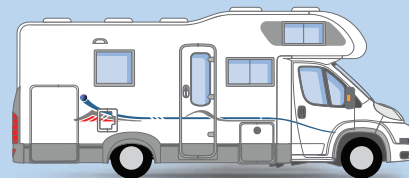

:: coral A 640 SK

661/230/312

408/218/229-209

2x(218x78), 210x120-80, 210x140

:: coral A 660 SP

731/230/312

478/218/229-209

210x140, 210x120-110, 210x140

:: coral A 680 SK

718/230/312

464/218/229-209

2x(218x108), 210x120-110, 210x140

:: coral A 690 DK

731/230/312

478/218/229-209

2x(218x88), 190x138, 136x60, 210x140

:: coral S 640 SP

662/230/278

411/218/198

198x132, 180x100-50

:: coral S 650 SP

692/230/276

441/218/198

198x132, 210x120-110

:: coral S 660 SL

724/230/278

473/218/198

2x(200x85), + 190x58, 210x60

:: coral S 680 SP

728/230/278

477/218/198

220x145, 210x120-110