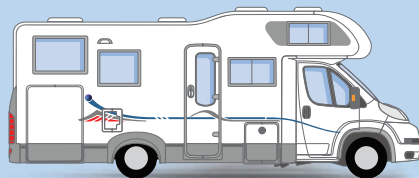

:: coral A 640 SK

661/230/312

408/218/229-209

2x(218x78), 210x120-80, 210x140

:: coral A 660 SP

731/230/312

478/218/229-209

210x140, 210x120-110, 210x140

:: coral A 680 SK

718/230/312

464/218/229-209

2x(218x108), 210x120-110, 210x140

:: coral A 690 DK

731/230/312

478/218/229-209

2x(218x88), 190x138, 136x60, 210x140

:: coral S 640 SP

662/230/278

411/218/198

198x132, 180x100-50

:: coral S 650 SP

692/230/276

441/218/198

198x132, 210x120-110

:: coral S 660 SL

724/230/278

473/218/198

2x(200x85), + 190x58, 210x60

:: coral S 680 SP

728/230/278

477/218/198

220x145, 210x120-110