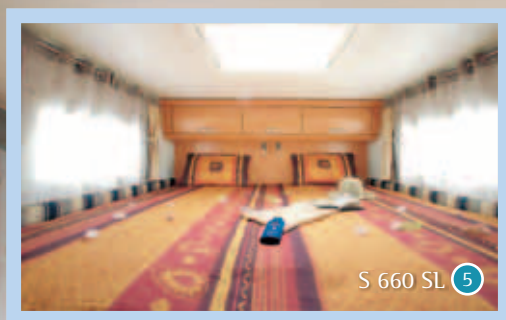

coral

- ① Wie gelungenes Design für Wohn-Wohlgefühl sorgt, zeigt sich hier wieder einmal deutlich.
- ② Hier fühlt man sich unterwegs gern zuhause. Hier empfängt man stolz neue Reisefreunde. Hier findet mobiles Leben statt. Ein durchdachtes Wohnkonzept bis hin zu den Rollos an den Fenstern, die vor Hitze und Kälte schützen.
- ③ Genießen sie das komfortable Hubbett, mit wenigen Handgriffen herabgeschwenkt- so wird das Teilintegrierte Fahrzeug zum Komfortmobil für vier.
- ④ Die Küche bietet alles, was die Zubereitung von anspruchsvollen Speisen ermöglicht. Sie ist so konzipiert, dass alles stets in Griffnähe ist.
- ⑤ Wie es Ihnen gefällt. Komfortable Einzelbetten - oder riesiges Doppelbett für Anschmiegsame.

S 660 SL ⑤