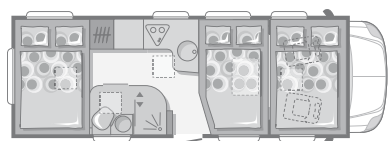

A 697 SG

S 687 SPG

A 697 SG		S 687 SPG	
2,5 dCi 120 88kW	2,5 dCi 150 107kW	2,5 dCi 88kW / 120PS	2,5 dCi 107kW / 146PS
3150	3160	3070	3080
3850/3500**	3850/3500**	3500/3850	3500/3850
700/350	690/340	430/780	420/770
2000		2000	
225/65 R 16C		225/65 R16C	
4078		4078	
720/477		706/473	
230/218		230/218	
310/224-209		269/198-185	
•		•	
31/31/41		31/31/41	
•		—	
•		—	
•		•	
•		•	
Kit		Kit	
—		1	
1		1	
3		1	
1		1	
2		2x (72x105)	
•		—