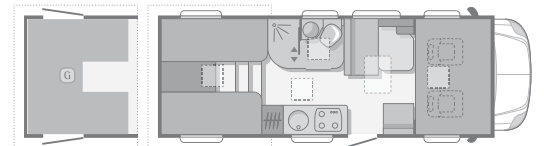

# izola

AUF BASIS RENAULT MASTER

A 697 SL

- Serienmäßig
- Nicht serienmäßig bzw. nicht möglich
- o Option

\* Leergewicht = Masse im fahrbereiten Zustand (nach EN1646-2): Enthalten ist das Gewicht für den Fahrer, 90% Kraftstoff, 100% Frischwasser, 100% Gas (2x 11kg Alu), Kabeltrommel, Bordwerkzeug. Zusatzausstattungen und Optionen erhöhen das Leergewicht und reduzieren die Zuladung.