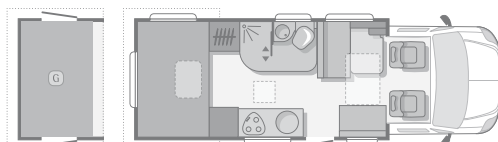

S 687 SPG

A 697 SG		S 687 SPG	
2,5 dCi 120 88kW	2,5 dCi 150 107kW	2,5 dCi 88kW / 120PS	2,5 dCi 107kW / 146PS
3150	3160	3070	3080
3850/3500**	3850/3500**	3500/3850	3500/3850
700/350	690/340	430/780	420/770
2000		2000	
225/65 R 16C		225/65 R16C	
4078		4078	
720/477		706/473	
230/218		230/218	
310/224-209		269/198-185	
•		•	
31/31/41		31/31/41	
•		—	
•		—	
•		•	
•		•	
Kit		Kit	
—		1	
1		1	
3		1	
1		1	
2		2x (72x105)	
•		—