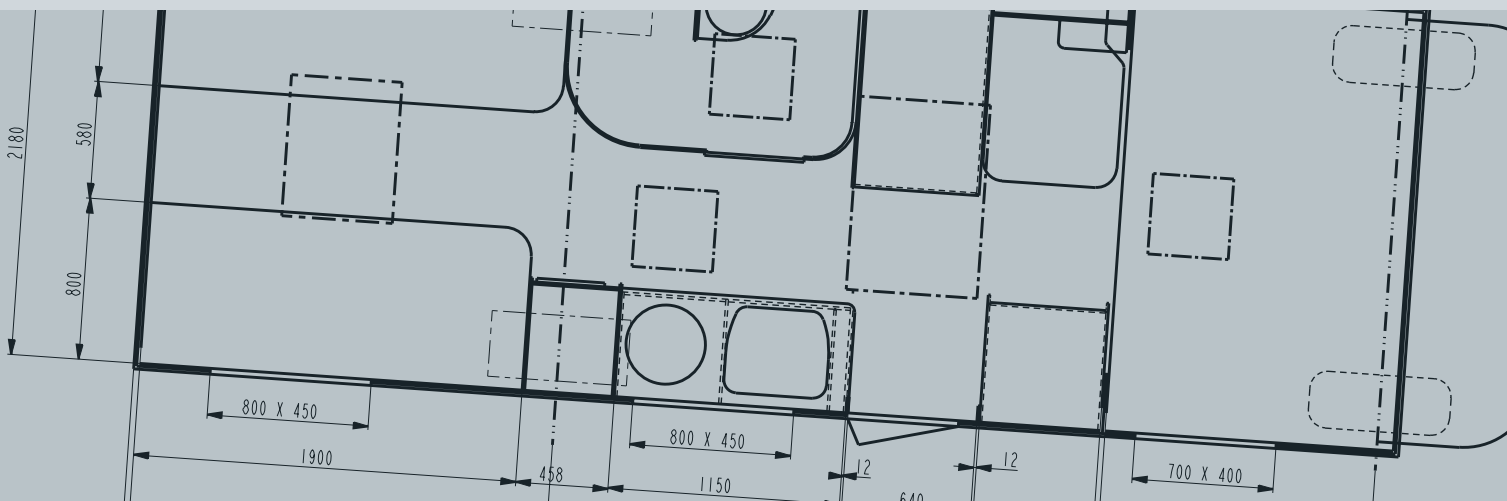

living in motion

TECHNISCHE DATEN ADRIA REISEMOBILE 2008

FREIZEIT MIT NOCH MEHR KOMFORT