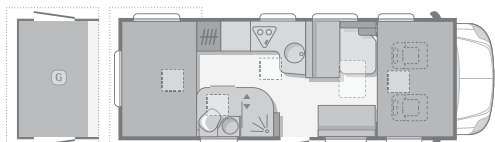

A 697 SG

S 687 SPG

A 697 SG		S 687 SPG	
2,5 dCi 120 88kW	2,5 dCi 150 107kW	2,5 dCi 88kW / 120PS	2,5 dCi 107kW / 146PS
3150	3160	3070	3080
3850/3500**	3850/3500**	3500/3850	3500/3850
700/350	690/340	430/780	420/770
2000		2000	
225/65 R 16C		225/65 R16C	
4078		4078	
720/477		706/473	
230/218		230/218	
310/224-209		269/198-185	
•		•	
31/31/41		31/31/41	
•		—	
•		—	
•		•	
•		•	
Kit		Kit	
—		1	
1		1	
3		1	
1		1	
2		2x (72x105)	
•		—