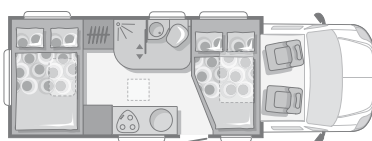

S 687 SPG

A 697 SG		S 687 SPG	
2,5 dCi 120 88kW	2,5 dCi 150 107kW	2,5 dCi 88kW / 120PS	2,5 dCi 107kW / 146PS
3150	3160	3070	3080
3850/3500**	3850/3500**	3500/3850	3500/3850
700/350	690/340	430/780	420/770
2000		2000	
225/65 R 16C		225/65 R16C	
4078		4078	
720/477		706/473	
230/218		230/218	
310/224-209		269/198-185	
•		•	
31/31/41		31/31/41	
•		—	
•		—	
•		•	
•		•	
Kit		Kit	
—		1	
1		1	
3		1	
1		1	
2		2x (72x105)	
•		—