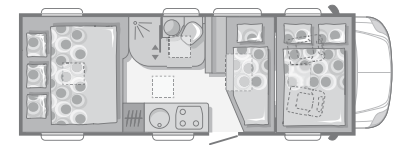

# izola

AUF BASIS RENAULT MASTER

A 697 SL

- Serienmäßig
- Nicht serienmäßig bzw. nicht möglich
- o Option

\* Leergewicht = Masse im fahrbereiten Zustand (nach EN1646-2): Enthalten ist das Gewicht für den Fahrer, 90% Kraftstoff, 100% Frischwasser, 100% Gas (2x 11kg Alu), Kabeltrommel, Bordwerkzeug. Zusatzausstattungen und Optionen erhöhen das Leergewicht und reduzieren die Zuladung.