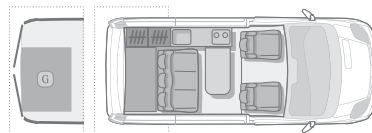

adria van

AUF BASIS RENAULT TRAFIC

3WAY Space

- Serienausstattung
- Nicht serienmässig, nicht möglich
- o Option

**Leergewicht = Masse im fahrbereiten Zustand (nach EN 1646-2):
Enthalten ist das Gewicht für den Fahrer 90% Kraftstoff,
100% Gas (2x11 kg Alu), Kabeltrommel, Bordwerkzeug.

Weitere Optionen entnehmen sie bitte der aktuellen Preisliste.

3WAY SPACE

Modell	2,0 dCi 90	2,0 dCi 115	2,5 dCi 150
M.A.W./Leistung	2700; 66KW/90PS	2700; 84KW/ 115PS	2760; 104KW/145PS
FAHRGESTELL			
Radstand (mm)	3098		
Bereifung	195/65 R16	205/65 R16	215/65 R16
Reifenreparaturset	•		
Ersatzrad	o		
Antrieb	Front		
Schaltgetriebe	5	6	6
Tankkapazität (l)	90		
Batterie (Ah)	95		
GEWICHTE UND ABMESSUNGEN			
Leergewicht** (kg)	2268	2268	2328
Technisch zulässige Gesamtmasse (kg)	2700	2700	2760
Maximale Zuladung (kg)	432	432	432
Anhängelast (kg)	2000		
Gesamtlänge/Innenlänge (cm)	478/237		
Gesamtbreite/Innenbreite (cm)	191/164		
Gesamthöhe/Innenhöhe (cm)	199/134, geöfnetetes Dach 134 -225		
SITZ- UND SCHLAFPLÄTZE			
Beifahrersitz drehbar und höhenverstellbar	•		
Fahrersitz drehbar und höhenverstellbar	•		
Fahrerhaussitze im Wohnraumdesign	•		
Eingetragene Sitzplätze	5		
3-Punkt-Sicherheitsgurte	5		
Sitzbank auf Schienen verschiebbar, Heckauflage hochklappbar	•		
Anzahl Schlafplätze	4		
Bettenmaße Sitzbank (cm)	200x130		
Bettenmaße Klappbett im Aufstelldach (cm)	190x130		