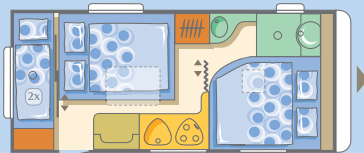

2x(195x70), 205x120, 198x156