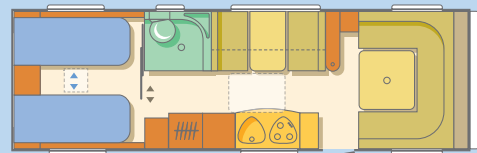

:: Classica 743 UP 

931/248/258

744/232/195

196x160 oder 2x(196x80), 192x100, 231x160

-  Küche
-  Tische
-  Sitzgruppen
-  Schränke
-  Betten
-  Toiletraum
-  Boden

Alde Warmwasserheizung -  
Komfort wie zu Hause