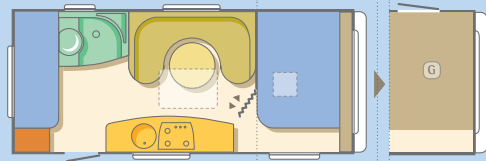

715/248/258