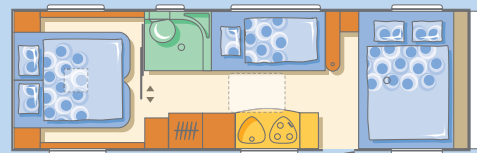

:: Classica 743 UP 

931/248/258

744/232/195

196x160 oder 2x(196x80), 192x100, 231x160

-  Küche
-  Tische
-  Sitzgruppen
-  Schränke
-  Betten
-  Toiletraum
-  Boden

Alde Warmwasserheizung -  
Komfort wie zu Hause