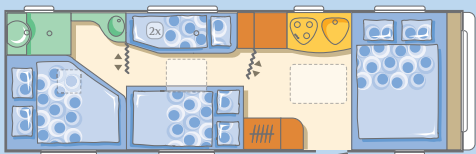

:: Classica 543 PK 

737/248/258

540/232/195

2x(195x70), 205x120, 198x156

:: Classica 743 UT 

931/248/258

744/232/195

205x156, 2x(190x70), 200x110, 225x160

:: Classica 743 UP 

931/248/258

744/232/195

196x160 oder 2x(196x80), 192x100, 231x160

-  Küche
-  Tische
-  Sitzgruppen
-  Schränke
-  Betten
-  Toiletraum
-  Boden

Alde Warmwasserheizung -  
Komfort wie zu Hause