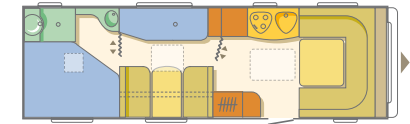

classica

- Küche
- Tische
- Sitzgruppen
- Schränke
- Betten
- Toilettraum
- Boden

737/248/258

540/232/195

2x(195x70), 205x120, 198x156

931/248/258

744/232/195

196x160 oder 2x(196x80), 192x100, 231x160

931/248/258

744/232/195

205x156, 2x(190x70), 200x110, 225x160

- Serienausstattung,
- nicht serienmäßig, nicht möglich

	543 PK	743 UP	743 UT
Preise ab Werk in Euro, incl. 16% MwSt.	IN VORBEREITUNG		
Basisfahrzeug		21990,-	22290,-
Ausstattungspaket "Comfort plus"	3 kg	1049,-	1049,-
Polsterstoff Sansibar blue/ blue	0 kg	49,-	49,-
Abmessungen und Gewichte			
Gesamtlänge incl. Zugdeichsel(cm)	737	931	931
Aufbaulänge/Innenlänge (cm)	540	796/744	796/744
Gesamtbreite/Innenbreite (cm)	248/232	248/232	248/232
Gesamthöhe/Innenhöhe (cm)	258/195	258/195	258/195
Umlaufmaß für Vorzelt (cm)		1200	1200
Eigengewicht (kg)		1680	
Leergewicht* (kg)		1771	
Technisch zulässige Gesamtmasse (kg)		2000	2000
Max. Zuladung (kg) bez. a. d. Leergewicht		229	
Fahrgestell			
Al-Ko Chassis, feuerverzinkt, Einzel / Doppelachse	•/-	-/•	-/•
Al-Ko Schräglenkerachse mit Breitspurfahrwerk	•	•	•
Rad-Stoßdämpfer	•	•	•
Schwerlast-Kurbelstützen	•	•	•
Unterlegkeile, 2 Stück	•	•	•
Anti Schlingerkupplung, AKS	Comfort Plus	Comfort Plus	Comfort Plus
Deichselabdeckung	•	•	•
Radkappen	•	•	•
Alu Felgen / Anzahl	Comfort plus/2	Comfort plus/4	Comfort plus/4
Ersatzrad, Stahlfelge	–	–	–
Reifengröße	–	185/65R14	–