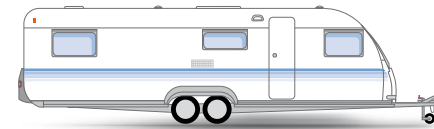

classica

- Küche
- Tische
- Sitzgruppen
- Schränke
- Betten
- Toilettraum
- Boden

737/248/258

540/232/195

2x(195x70), 205x120, 198x156

931/248/258

744/232/195

196x160 oder 2x(196x80), 192x100, 231x160

931/248/258

744/232/195

205x156, 2x(190x70), 200x110, 225x160

- Serienausstattung,
- nicht serienmäßig, nicht möglich

	543 PK	743 UP	743 UT
Preise ab Werk in Euro, incl. 16% MwSt.	IN VORBEREITUNG		
Basisfahrzeug		21990,-	22290,-
Ausstattungspaket "Comfort plus"	3 kg	1049,-	1049,-
Polsterstoff Sansibar blue/ blue	0 kg	49,-	49,-
Abmessungen und Gewichte			
Gesamtlänge incl. Zugdeichsel(cm)	737	931	931
Aufbaulänge/Innenlänge (cm)	540	796/744	796/744
Gesamtbreite/Innenbreite (cm)	248/232	248/232	248/232
Gesamthöhe/Innenhöhe (cm)	258/195	258/195	258/195
Umlaufmaß für Vorzelt (cm)		1200	1200
Eigengewicht (kg)		1680	
Leergewicht* (kg)		1771	
Technisch zulässige Gesamtmasse (kg)		2000	2000
Max. Zuladung (kg) bez. a. d. Leergewicht		229	
Fahrgestell			
Al-Ko Chassis, feuerverzinkt, Einzel / Doppelachse	•/-	-/•	-/•
Al-Ko Schräglenkerachse mit Breitspurfahrwerk	•	•	•
Rad-Stoßdämpfer	•	•	•
Schwerlast-Kurbelstützen	•	•	•
Unterlegkeile, 2 Stück	•	•	•
Anti Schlingerkupplung, AKS	Comfort Plus	Comfort Plus	Comfort Plus
Deichselabdeckung	•	•	•
Radkappen	•	•	•
Alu Felgen / Anzahl	Comfort plus/2	Comfort plus/4	Comfort plus/4
Ersatzrad, Stahlfelge	–	–	–
Reifengröße	–	185/65R14	–