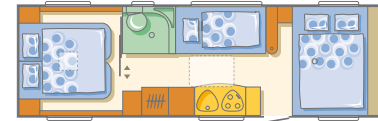

classica

- Küche
- Tische
- Sitzgruppen
- Schränke
- Betten
- Toilettraum
- Boden

737/248/258

540/232/195

2x(195x70), 205x120, 198x156

931/248/258

744/232/195

196x160 oder 2x(196x80), 192x100, 231x160

931/248/258

744/232/195

205x156, 2x(190x70), 200x110, 225x160

- Serienausstattung,
- nicht serienmäßig, nicht möglich

	543 PK	743 UP	743 UT
Preise ab Werk in Euro, incl. 16% MwSt.	IN VORBEREITUNG		
Basisfahrzeug		21990,-	22290,-
Ausstattungspaket "Comfort plus"	3 kg	1049,-	1049,-
Polsterstoff Sansibar blue/ blue	0 kg	49,-	49,-
Abmessungen und Gewichte			
Gesamtlänge incl. Zugdeichsel(cm)	737	931	931
Aufbaulänge/Innenlänge (cm)	540	796/744	796/744
Gesamtbreite/Innenbreite (cm)	248/232	248/232	248/232
Gesamthöhe/Innenhöhe (cm)	258/195	258/195	258/195
Umlaufmaß für Vorzelt (cm)		1200	1200
Eigengewicht (kg)		1680	
Leergewicht* (kg)		1771	
Technisch zulässige Gesamtmasse (kg)		2000	2000
Max. Zuladung (kg) bez. a. d. Leergewicht		229	
Fahrgestell			
Al-Ko Chassis, feuerverzinkt, Einzel / Doppelachse	•/-	-/•	-/•
Al-Ko Schräglenkerachse mit Breitspurfahrwerk	•	•	•
Rad-Stoßdämpfer	•	•	•
Schwerlast-Kurbelstützen	•	•	•
Unterlegkeile, 2 Stück	•	•	•
Anti Schlingerkupplung, AKS	Comfort Plus	Comfort Plus	Comfort Plus
Deichselabdeckung	•	•	•
Radkappen	•	•	•
Alu Felgen / Anzahl	Comfort plus/2	Comfort plus/4	Comfort plus/4
Ersatzrad, Stahlfelge	–	–	–
Reifengröße	–	185/65R14	–