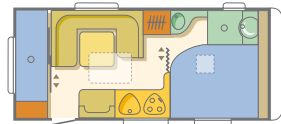

classica

- Küche
- Tische
- Sitzgruppen
- Schränke
- Betten
- Toilettraum
- Boden

737/248/258

540/232/195

2x(195x70), 205x120, 198x156

931/248/258

744/232/195

196x160 oder 2x(196x80), 192x100, 231x160

931/248/258

744/232/195

205x156, 2x(190x70), 200x110, 225x160

- Serienausstattung,
- nicht serienmäßig, nicht möglich

	543 PK	743 UP	743 UT
Preise ab Werk in Euro, incl. 16% MwSt.	IN VORBEREITUNG		
Basisfahrzeug		21990,-	22290,-
Ausstattungspaket "Comfort plus"	3 kg	1049,-	1049,-
Polsterstoff Sansibar blue/ blue	0 kg	49,-	49,-
Abmessungen und Gewichte			
Gesamtlänge incl. Zugdeichsel(cm)	737	931	931
Aufbaulänge/Innenlänge (cm)	540	796/744	796/744
Gesamtbreite/Innenbreite (cm)	248/232	248/232	248/232
Gesamthöhe/Innenhöhe (cm)	258/195	258/195	258/195
Umlaufmaß für Vorzelt (cm)		1200	1200
Eigengewicht (kg)		1680	
Leergewicht* (kg)		1771	
Technisch zulässige Gesamtmasse (kg)		2000	2000
Max. Zuladung (kg) bez. a. d. Leergewicht		229	
Fahrgestell			
Al-Ko Chassis, feuerverzinkt, Einzel / Doppelachse	•/-	-/•	-/•
Al-Ko Schräglenkerachse mit Breitspurfahrwerk	•	•	•
Rad-Stoßdämpfer	•	•	•
Schwerlast-Kurbelstützen	•	•	•
Unterlegkeile, 2 Stück	•	•	•
Anti Schlingerkupplung, AKS	Comfort Plus	Comfort Plus	Comfort Plus
Deichselabdeckung	•	•	•
Radkappen	•	•	•
Alu Felgen / Anzahl	Comfort plus/2	Comfort plus/4	Comfort plus/4
Ersatzrad, Stahlfelge	–	–	–
Reifengröße	–	185/65R14	–