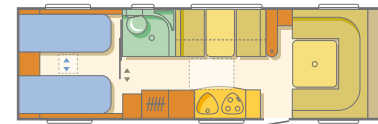

classica

- Küche
- Tische
- Sitzgruppen
- Schränke
- Betten
- Toilettraum
- Boden

737/248/258

540/232/195

2x(195x70), 205x120, 198x156

931/248/258

744/232/195

196x160 oder 2x(196x80), 192x100, 231x160

931/248/258

744/232/195

205x156, 2x(190x70), 200x110, 225x160

- Serienausstattung,
- nicht serienmäßig, nicht möglich

	543 PK	743 UP	743 UT
Preise ab Werk in Euro, incl. 16% MwSt.	IN VORBEREITUNG		
Basisfahrzeug		21990,-	22290,-
Ausstattungspaket "Comfort plus"	3 kg	1049,-	1049,-
Polsterstoff Sansibar blue/ blue	0 kg	49,-	49,-
Abmessungen und Gewichte			
Gesamtlänge incl. Zugdeichsel(cm)	737	931	931
Aufbaulänge/Innenlänge (cm)	540	796/744	796/744
Gesamtbreite/Innenbreite (cm)	248/232	248/232	248/232
Gesamthöhe/Innenhöhe (cm)	258/195	258/195	258/195
Umlaufmaß für Vorzelt (cm)		1200	1200
Eigengewicht (kg)		1680	
Leergewicht* (kg)		1771	
Technisch zulässige Gesamtmasse (kg)		2000	2000
Max. Zuladung (kg) bez. a. d. Leergewicht		229	
Fahrgestell			
Al-Ko Chassis, feuerverzinkt, Einzel / Doppelachse	•/-	-/•	-/•
Al-Ko Schräglenkerachse mit Breitspurfahrwerk	•	•	•
Rad-Stoßdämpfer	•	•	•
Schwerlast-Kurbelstützen	•	•	•
Unterlegkeile, 2 Stück	•	•	•
Anti Schlingerkupplung, AKS	Comfort Plus	Comfort Plus	Comfort Plus
Deichselabdeckung	•	•	•
Radkappen	•	•	•
Alu Felgen / Anzahl	Comfort plus/2	Comfort plus/4	Comfort plus/4
Ersatzrad, Stahlfelge	–	–	–
Reifengröße	–	185/65R14	–