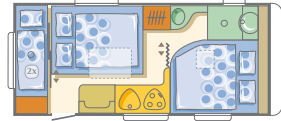

classica

- Küche
- Tische
- Sitzgruppen
- Schränke
- Betten
- Toilettraum
- Boden

737/248/258

540/232/195

2x(195x70), 205x120, 198x156

931/248/258

744/232/195

196x160 oder 2x(196x80), 192x100, 231x160

931/248/258

744/232/195

205x156, 2x(190x70), 200x110, 225x160

- Serienausstattung,
- nicht serienmäßig, nicht möglich

	543 PK	743 UP	743 UT
Preise ab Werk in Euro, incl. 16% MwSt.	IN VORBEREITUNG		
Basisfahrzeug		21990,-	22290,-
Ausstattungspaket "Comfort plus"	3 kg	1049,-	1049,-
Polsterstoff Sansibar blue/ blue	0 kg	49,-	49,-
Abmessungen und Gewichte			
Gesamtlänge incl. Zugdeichsel(cm)	737	931	931
Aufbaulänge/Innenlänge (cm)	540	796/744	796/744
Gesamtbreite/Innenbreite (cm)	248/232	248/232	248/232
Gesamthöhe/Innenhöhe (cm)	258/195	258/195	258/195
Umlaufmaß für Vorzelt (cm)		1200	1200
Eigengewicht (kg)		1680	
Leergewicht* (kg)		1771	
Technisch zulässige Gesamtmasse (kg)		2000	2000
Max. Zuladung (kg) bez. a. d. Leergewicht		229	
Fahrgestell			
Al-Ko Chassis, feuerverzinkt, Einzel / Doppelachse	•/-	-/•	-/•
Al-Ko Schräglenkerachse mit Breitspurfahrwerk	•	•	•
Rad-Stoßdämpfer	•	•	•
Schwerlast-Kurbelstützen	•	•	•
Unterlegkeile, 2 Stück	•	•	•
Anti Schlingerkupplung, AKS	Comfort Plus	Comfort Plus	Comfort Plus
Deichselabdeckung	•	•	•
Radkappen	•	•	•
Alu Felgen / Anzahl	Comfort plus/2	Comfort plus/4	Comfort plus/4
Ersatzrad, Stahlfelge	–	–	–
Reifengröße	–	185/65R14	–