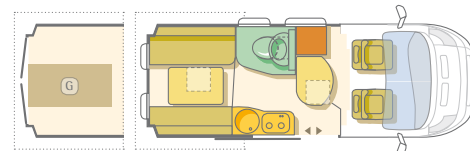

living in motion

Freizeit mit noch mehr Komfort
Living in motion... Adria Vans
Technische Daten

adria club • twin • maxivan

AUF BASIS FIAT DUCATO

542/205/262

542/205/262

312/185/193

312/185/193

196x145-140

196x145-140

- Küche
- Tisch
- Sitzgruppe
- Schrank
- Bett
- Toilettenraum
- Boden
- G Garage

- Serienausstattung,
- nicht serienmäßig, nicht möglich

	adria club			adria club D		
Modell	100 JTD (2,2)	120 JTD (2,3)	160 JTD (3,0)	100 JTD (2,2)	120 JTD (2,3)	160 JTD (3,0)
Chassis, Motorleistung	30 L/74KW	33 L/88KW	35 L/115KW	30 L/74KW	33 L/88KW	35 L/115KW
	incl. ABS, Fahrerairbag, eFh, ZV+Funkbedienung			incl. ABS, Fahrerairbag, eFh, ZV+Funkbedienung		
FAHRGESTELL						
Radstand (mm)	3450			3450		
Bereifung	215/70 R15			215/70 R15		
Ersatzrad	•			•		
Antrieb	Front			Front		
Schaltgetriebe	5 + R	6 + R	6 + R	5 + R	6 + R	6 + R
Tankkapazität Diesel (l)	90			90		
Batterie (Ah) Basisfahrzeug	95			95		
GEWICHTE UND ABMESSUNGEN						
Leergewicht * in Grundausstattung (kg)	2691	2711	2756	2691	2711	2756
Technisch zulässige Gesamtmasse (kg)	3000	3300	3500	3000	3300	3500
Maximale Zuladung in Grundausstattung (kg)	309	589	744	309	589	744
Anhängelast normal (kg)	2000			2000		
Gesamtlänge/Innenlänge (cm)	542/312			542/312		
Gesamtbreite/Innenbreite (cm)	205/185			205/185		
Gesamthöhe/Innenhöhe (cm)	262/193			262/193		
AUFBAU						
Wandstärke Dach/Wand/Boden (mm)	23/40/35			23/40/35		
Elektrische Einstiegstufe	Komfort Kit			Komfort Kit		
Frontscheibenrollo	Komfort Kit			Komfort Kit		
Panorama-Dachhaube	-			-		
SITZ- UND SCHLAFPLÄTZE						
Fahrer-/ Beifahrersitz drehbar und höhenverstellbar	•/• Komfort Kit			•/• Komfort Kit		
Fahrerhaussitze im Wohnraumdesign	•			•		
Eingetragene Sitzplätze	2			4		
3-Punkt-Sicherheitsgurte	2			2		
Anzahl Schlafplätze	-			2		
Bettenmaße vorne (cm)	-			-		
Bettenmaße hinten (cm)	196x145/140			196x145/140		
Bettenmaße Hubbett (cm)	-			-		
Polsterstärke 120mm	•			•		
Federkernmatratze mit Lattenrost im Festbett	•			-		