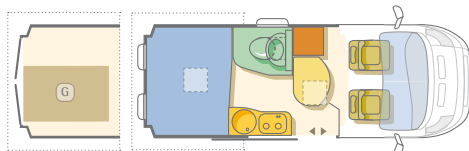

living in motion

Freizeit mit noch mehr Komfort
Living in motion... Adria Vans
Technische Daten

adria club • twin • maxivan

AUF BASIS FIAT DUCATO

542/205/262

542/205/262

312/185/193

312/185/193

196x145-140

196x145-140

- Küche
- Tisch
- Sitzgruppe
- Schrank
- Bett
- Toilettenraum
- Boden
- G Garage

- Serienausstattung,
- nicht serienmäßig, nicht möglich

	adria club			adria club D		
Modell	100 JTD (2,2)	120 JTD (2,3)	160 JTD (3,0)	100 JTD (2,2)	120 JTD (2,3)	160 JTD (3,0)
Chassis, Motorleistung	30 L/74KW	33 L/88KW	35 L/115KW	30 L/74KW	33 L/88KW	35 L/115KW
	incl. ABS, Fahrerairbag, eFh, ZV+Funkbedienung			incl. ABS, Fahrerairbag, eFh, ZV+Funkbedienung		
FAHRGESTELL						
Radstand (mm)	3450			3450		
Bereifung	215/70 R15			215/70 R15		
Ersatzrad	•			•		
Antrieb	Front			Front		
Schaltgetriebe	5 + R	6 + R	6 + R	5 + R	6 + R	6 + R
Tankkapazität Diesel (l)	90			90		
Batterie (Ah) Basisfahrzeug	95			95		
GEWICHTE UND ABMESSUNGEN						
Leergewicht * in Grundausstattung (kg)	2691	2711	2756	2691	2711	2756
Technisch zulässige Gesamtmasse (kg)	3000	3300	3500	3000	3300	3500
Maximale Zuladung in Grundausstattung (kg)	309	589	744	309	589	744
Anhängelast normal (kg)	2000			2000		
Gesamtlänge/Innenlänge (cm)	542/312			542/312		
Gesamtbreite/Innenbreite (cm)	205/185			205/185		
Gesamthöhe/Innenhöhe (cm)	262/193			262/193		
AUFBAU						
Wandstärke Dach/Wand/Boden (mm)	23/40/35			23/40/35		
Elektrische Einstiegstufe	Komfort Kit			Komfort Kit		
Frontscheibenrollo	Komfort Kit			Komfort Kit		
Panorama-Dachhaube	-			-		
SITZ- UND SCHLAFPLÄTZE						
Fahrer-/ Beifahrersitz drehbar und höhenverstellbar	•/• Komfort Kit			•/• Komfort Kit		
Fahrerhaussitze im Wohnraumdesign	•			•		
Eingetragene Sitzplätze	2			4		
3-Punkt-Sicherheitsgurte	2			2		
Anzahl Schlafplätze	-			2		
Bettenmaße vorne (cm)	-			-		
Bettenmaße hinten (cm)	196x145/140			196x145/140		
Bettenmaße Hubbett (cm)	-			-		
Polsterstärke 120mm	•			•		
Federkernmatratze mit Lattenrost im Festbett	•			-		