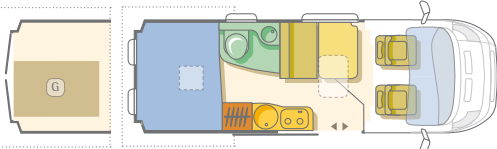

196x145-140

196x145-140

- Küche
- Tisch
- Sitzgruppe
- Schrank
- Bett
- Toilettenraum
- Boden
- G Garage

- Serienausstattung,
- nicht serienmäßig, nicht möglich

	adria club			adria club D		
Modell	100 JTD (2,2)	120 JTD (2,3)	160 JTD (3,0)	100 JTD (2,2)	120 JTD (2,3)	160 JTD (3,0)
Chassis, Motorleistung	30 L/74KW	33 L/88KW	35 L/115KW	30 L/74KW	33 L/88KW	35 L/115KW
	incl. ABS, Fahrerairbag, eFh, ZV+Funkbedienung			incl. ABS, Fahrerairbag, eFh, ZV+Funkbedienung		
FAHRGESTELL						
Radstand (mm)	3450			3450		
Bereifung	215/70 R15			215/70 R15		
Ersatzrad	•			•		
Antrieb	Front			Front		
Schaltgetriebe	5 + R	6 + R	6 + R	5 + R	6 + R	6 + R
Tankkapazität Diesel (l)	90			90		
Batterie (Ah) Basisfahrzeug	95			95		
GEWICHTE UND ABMESSUNGEN						
Leergewicht * in Grundausstattung (kg)	2691	2711	2756	2691	2711	2756
Technisch zulässige Gesamtmasse (kg)	3000	3300	3500	3000	3300	3500
Maximale Zuladung in Grundausstattung (kg)	309	589	744	309	589	744
Anhängelast normal (kg)	2000			2000		
Gesamtlänge/Innenlänge (cm)	542/312			542/312		
Gesamtbreite/Innenbreite (cm)	205/185			205/185		
Gesamthöhe/Innenhöhe (cm)	262/193			262/193		
AUFBAU						
Wandstärke Dach/Wand/Boden (mm)	23/40/35			23/40/35		
Elektrische Einstiegstufe	Komfort Kit			Komfort Kit		
Frontscheibenrollo	Komfort Kit			Komfort Kit		
Panorama-Dachhaube	-			-		
SITZ- UND SCHLAFPLÄTZE						
Fahrer-/ Beifahrersitz drehbar und höhenverstellbar	•/• Komfort Kit			•/• Komfort Kit		
Fahrerhaussitze im Wohnraumdesign	•			•		
Eingetragene Sitzplätze	2			4		
3-Punkt-Sicherheitsgurte	2			2		
Anzahl Schlafplätze	-			2		
Bettenmaße vorne (cm)	-			-		
Bettenmaße hinten (cm)	196x145/140			196x145/140		
Bettenmaße Hubbett (cm)	-			-		
Polsterstärke 120mm	•			•		
Federkernmatratze mit Lattenrost im Festbett	•			-		

599/205/264

599/205/264

599/205/288

370/185/193

370/185/193

370/185 /213

196x145-140, 160x95-50

196x145-140, 160x95-50