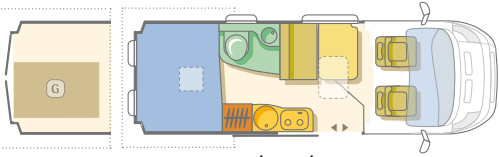

370/185/193