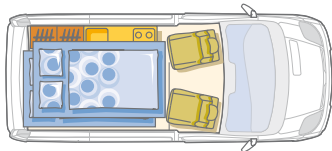

adria 3 way

AUF BASIS RENAULT TRAFIC

:: 3way space

478/191/199

237/164/136

200x130, 190x130

:: 3way compact

478/191/196

237/164/134

200x130

- Serienausstattung,
- nicht serienmäßig, nicht möglich

Modell	2,0 dCi 90
Chassis, Motorleistung	2700; 66KW
FAHRGESTELL	
Radstand (mm)	
Bereifung	195/65 R16
Ersatzrad	
Antrieb	
Schaltgetriebe,	5 + R
Tankkapazität Diesel (l)	
Batterie, Basisfahrzeug (Ah)	
GEWICHTE UND ABMESSUNGEN	
Leergewicht** (kg)	2268
Technisch zulässige Gesamtmasse (kg)	2700
Maximale Zuladung (kg)	432
Anhängelast (kg)	
Gesamtlänge/Innenlänge (cm)	
Gesamtbreite/Innenbreite (cm)	
Gesamthöhe/Innenhöhe (cm)	
SITZ- UND SCHLAFPLÄTZE	
Fahrer- und Beifahrersitz dreh- und höhenverstellbar	
Fahrerhaussitze im Wohnraumdesign	
Eingetragene Sitzplätze	
3-Punkt-Sicherheitsgurte	
Anzahl Schlafplätze	
Bettenmaße Sitzbank (cm)	
Bettenmaße Klappbett im Aufstelldach (cm)	
FAHRGESTELL UND AUFBAU	
ABS+EBV	
Fahrer-Airbag	
Zentralverriegelung mit Funkfernbedienung	
Elektrische Fensterheber	
Elektrisch verstell- und beheizbare Aussenspiegel	
Drehzahlmesser	
Servolenkung	
Lenkrad höhenverstellbar	
Colorverglasung rundum	
Schiebefenster links und rechts	
Heckscheibenheizung + Heckwischer	
Radiovorbereitung mit Antenne und Lautsprechern	
Lichtmaschine 125A	
ELEKTRIK- UND GASAUSSTATTUNG	
Energiezentrale mit 18A-Ladegerät	
Zusatz-Gelbatterie 57Ah (K=20h)	
Übersichts-Kontrol-Panel	
Deckenleuchte	
Spotleuchten	
Gasversorgung 1x5kg	
Edelstahl-Kocher 2-flammig	
Edelstahl-Spüle	
Kompressor-Kühlschrank 12V, Bruttoinhalt 42l	
SANITÄRAUSSTATTUNG	
Frishwassertank 40l	
Abwassertank 40l	