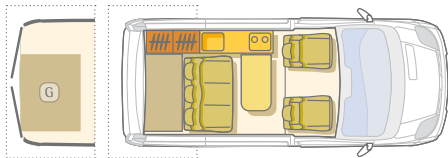

adria 3 way

AUF BASIS RENAULT TRAFIC

:: 3way space

478/191/199

237/164/136

200x130, 190x130

:: 3way compact

478/191/196

237/164/134

200x130

- Serienausstattung,
- nicht serienmäßig, nicht möglich

Modell	2,0 dCi 90
Chassis, Motorleistung	2700; 66KW
FAHRGESTELL	
Radstand (mm)	
Bereifung	195/65 R16
Ersatzrad	
Antrieb	
Schaltgetriebe,	5 + R
Tankkapazität Diesel (l)	
Batterie, Basisfahrzeug (Ah)	
GEWICHTE UND ABMESSUNGEN	
Leergewicht** (kg)	2268
Technisch zulässige Gesamtmasse (kg)	2700
Maximale Zuladung (kg)	432
Anhängelast (kg)	
Gesamtlänge/Innenlänge (cm)	
Gesamtbreite/Innenbreite (cm)	
Gesamthöhe/Innenhöhe (cm)	
SITZ- UND SCHLAFPLÄTZE	
Fahrer- und Beifahrersitz dreh- und höhenverstellbar	
Fahrerhaussitze im Wohnraumdesign	
Eingetragene Sitzplätze	
3-Punkt-Sicherheitsgurte	
Anzahl Schlafplätze	
Bettenmaße Sitzbank (cm)	
Bettenmaße Klappbett im Aufstelldach (cm)	
FAHRGESTELL UND AUFBAU	
ABS+EBV	
Fahrer-Airbag	
Zentralverriegelung mit Funkfernbedienung	
Elektrische Fensterheber	
Elektrisch verstell- und beheizbare Aussenspiegel	
Drehzahlmesser	
Servolenkung	
Lenkrad höhenverstellbar	
Colorverglasung rundum	
Schiebefenster links und rechts	
Heckscheibenheizung + Heckwischer	
Radiovorbereitung mit Antenne und Lautsprechern	
Lichtmaschine 125A	
ELEKTRIK- UND GASAUSSTATTUNG	
Energiezentrale mit 18A-Ladegerät	
Zusatz-Gelbatterie 57Ah (K=20h)	
Übersichts-Kontrol-Panel	
Deckenleuchte	
Spotleuchten	
Gasversorgung 1x5kg	
Edelstahl-Kocher 2-flammig	
Edelstahl-Spüle	
Kompressor-Kühlschrank 12V, Bruttoinhalt 42l	
SANITÄRAUSSTATTUNG	
Frishwassertank 40l	
Abwassertank 40l	