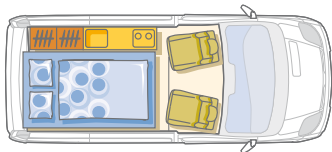

adria 3 way

AUF BASIS RENAULT TRAFIC

:: 3way space

478/191/199

237/164/136

200x130, 190x130

:: 3way compact

478/191/196

237/164/134

200x130

- Serienausstattung,
- nicht serienmäßig, nicht möglich

Modell	2,0 dCi 90
Chassis, Motorleistung	2700; 66KW
FAHRGESTELL	
Radstand (mm)	
Bereifung	195/65 R16
Ersatzrad	
Antrieb	
Schaltgetriebe,	5 + R
Tankkapazität Diesel (l)	
Batterie, Basisfahrzeug (Ah)	
GEWICHTE UND ABMESSUNGEN	
Leergewicht** (kg)	2268
Technisch zulässige Gesamtmasse (kg)	2700
Maximale Zuladung (kg)	432
Anhängelast (kg)	
Gesamtlänge/Innenlänge (cm)	
Gesamtbreite/Innenbreite (cm)	
Gesamthöhe/Innenhöhe (cm)	
SITZ- UND SCHLAFPLÄTZE	
Fahrer- und Beifahrersitz dreh- und höhenverstellbar	
Fahrerhaussitze im Wohnraumdesign	
Eingetragene Sitzplätze	
3-Punkt-Sicherheitsgurte	
Anzahl Schlafplätze	
Bettenmaße Sitzbank (cm)	
Bettenmaße Klappbett im Aufstelldach (cm)	
FAHRGESTELL UND AUFBAU	
ABS+EBV	
Fahrer-Airbag	
Zentralverriegelung mit Funkfernbedienung	
Elektrische Fensterheber	
Elektrisch verstell- und beheizbare Aussenspiegel	
Drehzahlmesser	
Servolenkung	
Lenkrad höhenverstellbar	
Colorverglasung rundum	
Schiebefenster links und rechts	
Heckscheibenheizung + Heckwischer	
Radiovorbereitung mit Antenne und Lautsprechern	
Lichtmaschine 125A	
ELEKTRIK- UND GASAUSSTATTUNG	
Energiezentrale mit 18A-Ladegerät	
Zusatz-Gelbatterie 57Ah (K=20h)	
Übersichts-Kontrol-Panel	
Deckenleuchte	
Spotleuchten	
Gasversorgung 1x5kg	
Edelstahl-Kocher 2-flammig	
Edelstahl-Spüle	
Kompressor-Kühlschrank 12V, Bruttoinhalt 42l	
SANITÄRAUSSTATTUNG	
Frishwassertank 40l	
Abwassertank 40l	