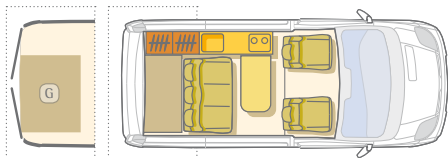

adria 3 way

AUF BASIS RENAULT TRAFIC

:: 3way space

478/191/199

237/164/136

200x130, 190x130

:: 3way compact

478/191/196

237/164/134

200x130

- Serienausstattung,
- nicht serienmäßig, nicht möglich

Modell	2,0 dCi 90
Chassis, Motorleistung	2700; 66KW
FAHRGESTELL	
Radstand (mm)	
Bereifung	195/65 R16
Ersatzrad	
Antrieb	
Schaltgetriebe,	5 + R
Tankkapazität Diesel (l)	
Batterie, Basisfahrzeug (Ah)	
GEWICHTE UND ABMESSUNGEN	
Leergewicht** (kg)	2268
Technisch zulässige Gesamtmasse (kg)	2700
Maximale Zuladung (kg)	432
Anhängelast (kg)	
Gesamtlänge/Innenlänge (cm)	
Gesamtbreite/Innenbreite (cm)	
Gesamthöhe/Innenhöhe (cm)	
SITZ- UND SCHLAFPLÄTZE	
Fahrer- und Beifahrersitz dreh- und höhenverstellbar	
Fahrerhaussitze im Wohnraumdesign	
Eingetragene Sitzplätze	
3-Punkt-Sicherheitsgurte	
Anzahl Schlafplätze	
Bettenmaße Sitzbank (cm)	
Bettenmaße Klappbett im Aufstelldach (cm)	
FAHRGESTELL UND AUFBAU	
ABS+EBV	
Fahrer-Airbag	
Zentralverriegelung mit Funkfernbedienung	
Elektrische Fensterheber	
Elektrisch verstell- und beheizbare Aussenspiegel	
Drehzahlmesser	
Servolenkung	
Lenkrad höhenverstellbar	
Colorverglasung rundum	
Schiebefenster links und rechts	
Heckscheibenheizung + Heckwischer	
Radiovorbereitung mit Antenne und Lautsprechern	
Lichtmaschine 125A	
ELEKTRIK- UND GASAUSSTATTUNG	
Energiezentrale mit 18A-Ladegerät	
Zusatz-Gelbatterie 57Ah (K=20h)	
Übersichts-Kontrol-Panel	
Deckenleuchte	
Spotleuchten	
Gasversorgung 1x5kg	
Edelstahl-Kocher 2-flammig	
Edelstahl-Spüle	
Kompressor-Kühlschrank 12V, Bruttoinhalt 42l	
SANITÄRAUSSTATTUNG	
Frishwassertank 40l	
Abwassertank 40l	