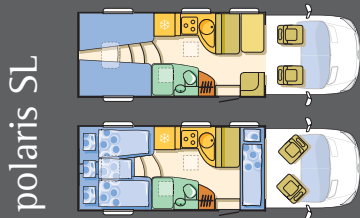

95kW/129PS bis 140kW/190PS

7390 mm Länge

2300 mm Breite

2740 mm Höhe

3093 bis 3200 kg Leergewicht

1 Modell

4 Personen

Der Polaris erfüllt die Erwartungen des erfahrenen Reisemobilisten von heute und die Voraussetzungen, auch extremen Wetterbedingungen zu trotzen. Die ALDE Fußbodenheizung sorgt dafür, dass Sie auch an den kältesten Tagen Wärme und Gemütlichkeit wie zu Hause genießen können. Der Innenraum vermittelt mit seinen hochglanzlackierten Möbeln und ausgefeilter LED-Lichttechnik das Ambiente einer Luxusyacht. Aber der Polaris glänzt nicht nur durch sein Äußeres, der Mercedes-Benz mit ALKO-Fahrwerk bietet Ihnen ein Höchstmaß an Leistung und Sicherheit.

Mercedes-Benz

standardpolster ▶ Leder Cafe

optionspolster ▶ Leder Fiore

optionspolster ▶ Fiore

Sternstunden erleben...

 grundriss für paare ▶

-  Anzahl Schlafplätze
-  Küche
-  Tisch
-  Sitzgruppe
-  Kleiderschrank
-  Schlafplätze
-  Nasszelle
-  Fußboden