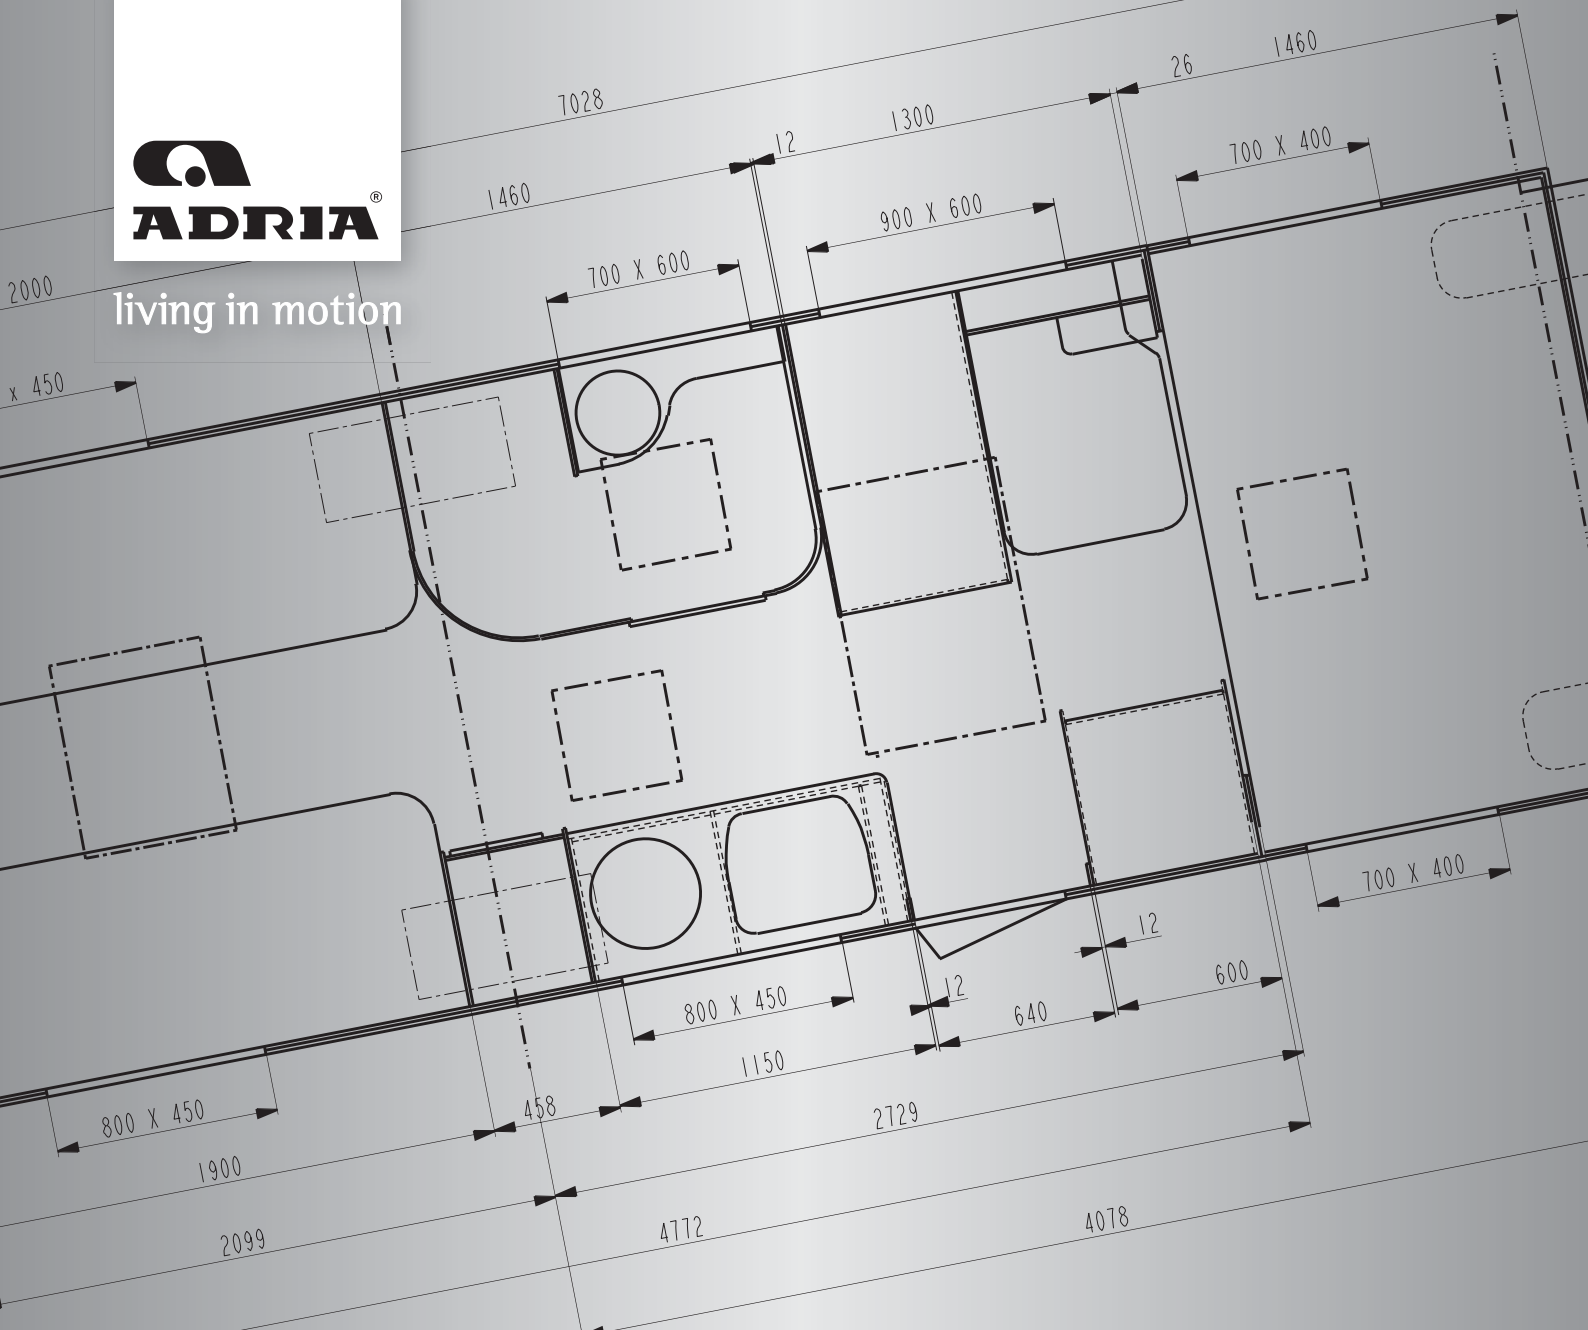

living in motion