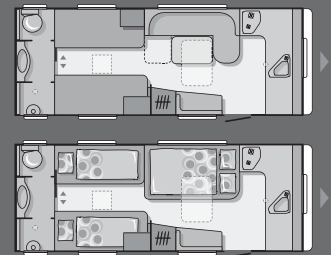

adora

No.

Anzahl Schlafplätze

- Serienausstattung
- Nicht serienmässig, nicht möglich
- o Option

* Leergewicht = Masse im fahrbereiten Zustand (nach EN1646-2): Enthalten ist das Eigengewicht des Wohnwagens, 100% Frischwasser (50l Tank + 5l Boiler), 100% Gas (2x 11kg Alu- Gasflasche gefüllt), Kabeltrommel. Zusatzausstattung erhöht das Leergewicht und verringert die Zuladung.

6

4

563 TK

613 HT

MEHRGEWICHT

Ausstattungsset "Comfort Deluxe"	46 kg	o	o
Optionspaket F "Style Plus"	2 kg	o	o
Optionspaket C "Exclusive"	14 kg	o	o
Auflastung 1300kg auf 1500 kg	30 kg	–	–
Tagesdecken auf Längs und Doppelbetten	5 kg	o	o
Polsterstoff Klub Leaves		•	•
Polsterstoff Silver Tropicano - optional	0 kg	o	o

ABMESSUNGEN UND GEWICHTE

Gesamtlänge incl. Zugdeichsel (cm)	753	803
Aufbaulänge/Innenlänge (cm)	618/564	664/610
Gesamtbreite/Innenbreite (cm)	245/231	245/231
Gesamthöhe/Innenhöhe (cm)	258/195	258/195
Umlaufmaß (cm)	1012	1061
Eigengewicht (kg)	1240	1320
Leergewicht* (kg)	1331	1411
Technisch zulässige Gesamtmasse normal/aufgelastet (kg)	1700	1700
Maximale Zuladung normal/aufgelastet (kg) bez. a. d. Leergewicht	369	289