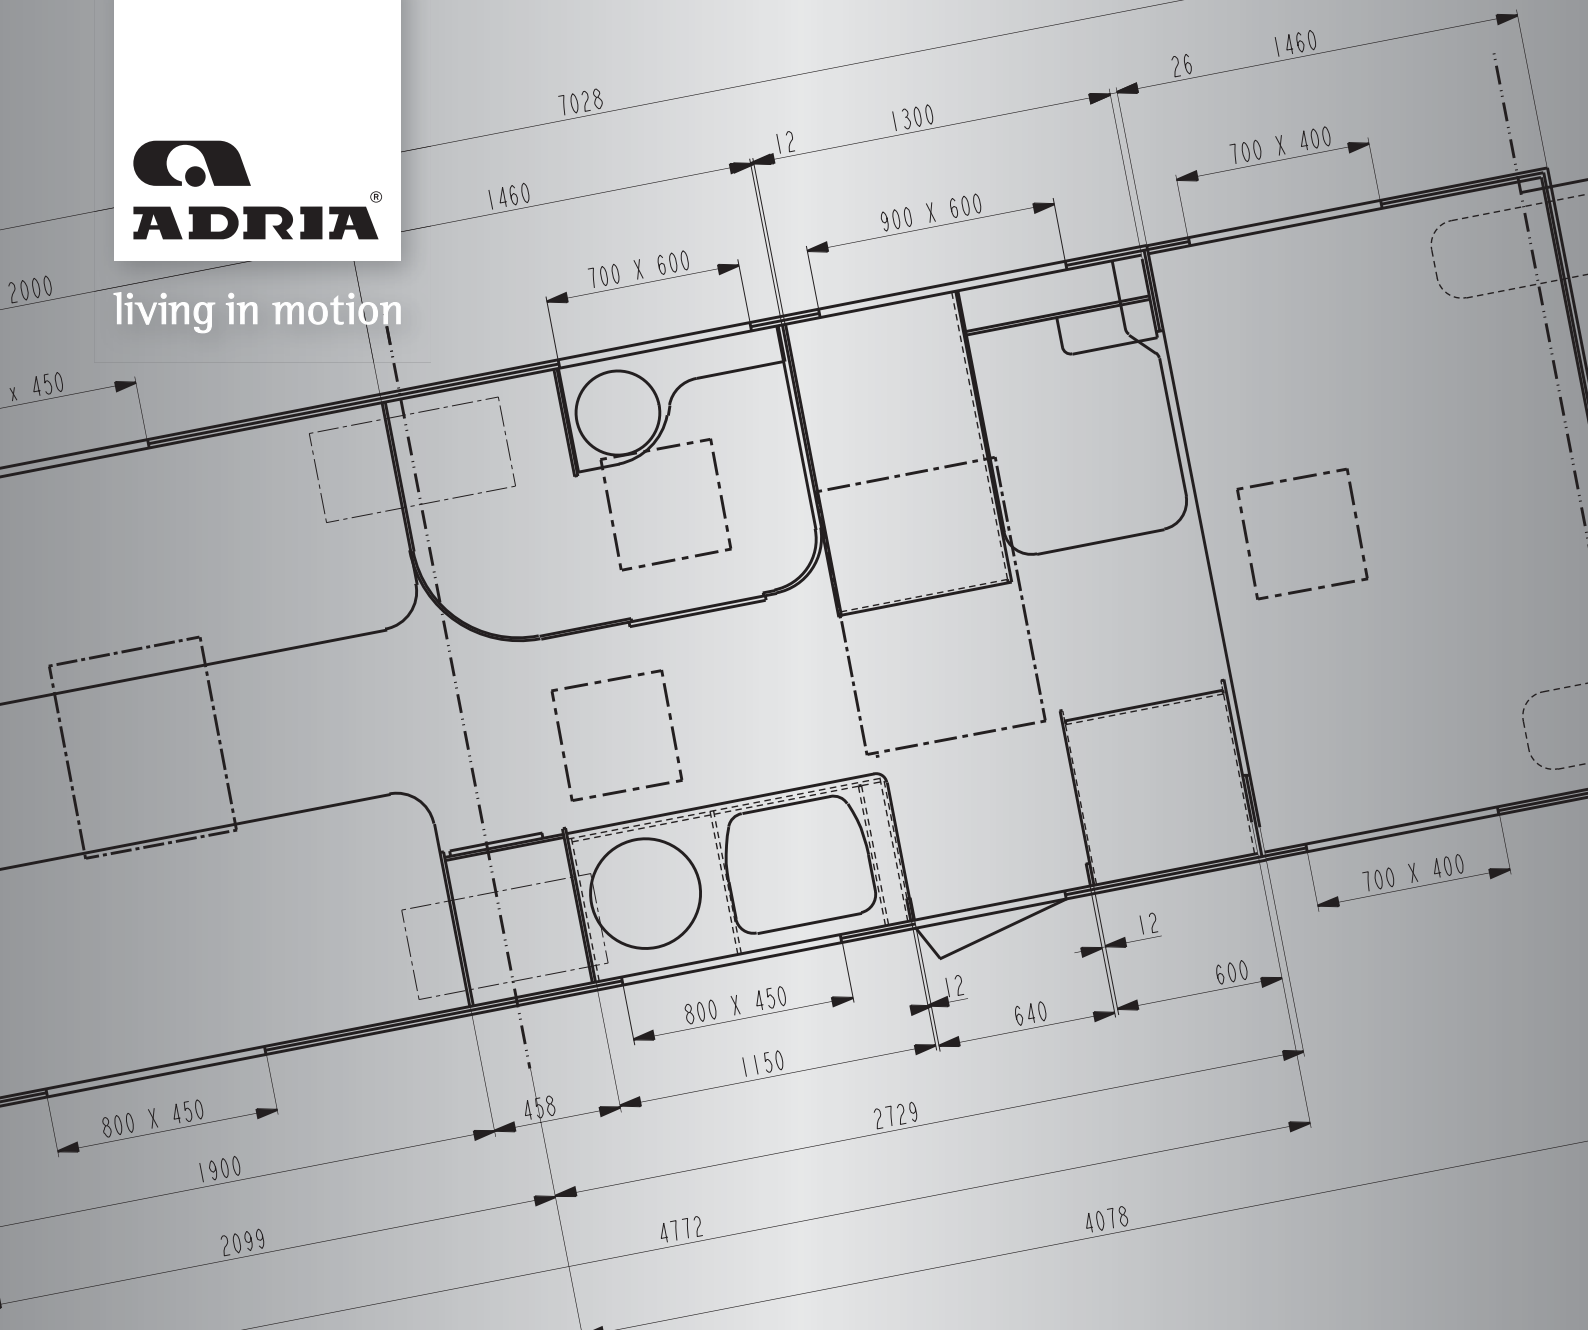

ausstattung ▶

50l Wassertank

AL-KO-Chassis

Bis zu
6 SchlafplätzeMultifunktions-
Kocher

Dusche und Toilette

living in motion

D

ADRIA MOBIL, d.o.o.