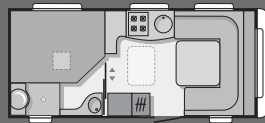

classica

No.

Anzahl Schlafplätze

- Serienausstattung
- Nicht serienmässig, nicht möglich
- o Option

* Leergewicht = Masse im fahrbereiten Zustand (nach EN1646-2): Enthalten ist das Eigengewicht des Wohnwagens, 100% Frischwasser (50l Frischwasser), 100% Gas (2x 11kg Alu- Gasflasche gefüllt), Kabeltrommel. Zusatzausstattung erhöht das Leergewicht und verringert die Zuladung.

4^c