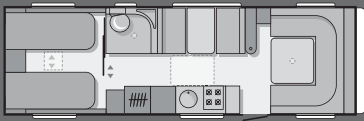

Der Vier-Jahreszeiten-Caravan

5^c