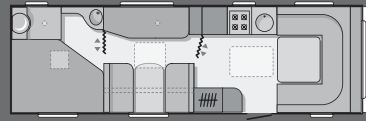

Der Vier-Jahreszeiten-Caravan

5^c

8^c

743 UP

743 UT

0

0

•

0

4

934

796/744

246/232

266/195

1200

1680

1771

2000

229

0

0

•

0

4

934

796/744

246/232

266/195

1200

1647

1738

2000

262