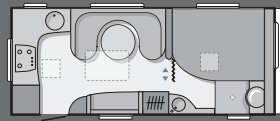

Der Lifestyle-Caravan

4^c

4^c

513 LT

553 PH

—	—
0	0
0	0
•	•
0	0
0	0
705	745
565/510	609/554
248/232	248/232
258/195	258/195
955	994
1271	1340
1362	1431
1500	1700
138	269