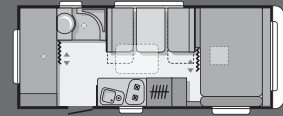

Komfortabel Reisen zu attraktiven Preisen

542 DT

542 KU

542 PK

0	0	0
0	0	0
0	0	0
0	0	0
•	•	•
0	0	0
0	0	0
725	725	725
589/536	589/536	589/536
230/217	230/217	230/217
253/195	258/195	253/195
996	996	996
1010/1040	1042/1072	1020/1050
1101/1131	1125/1163	1111/1141
1300/1500	1300/1500	1300/1500
199/369	175/337	189/359