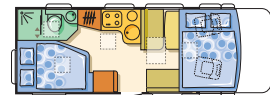

IHRE VORTEILE

- Die vollintegrierten Reisemobile mit 2,3m Außenbreite.
- Aufbau aus Polyester (GF) / Hagelschäden nein Danke.
- Neues Außendesign in metallic grau.
- Anhängelast 2 t – auch für große Hänger geeignet.
- Modernes, schick gerundetes Möbeldesign in hellem Dekor Ohio Kirsche, mit integrierter, indirekter Beleuchtung.
- Geräumige Sitzgruppe mit integriertem Fahrerhaus, noch mehr Raum für die gemütliche Runde.
- Komfortküche mit 150 l Kühlschrank, Backofen und 3-Flamm-Kocher.
- Neue Toilette Thetford C 250 S.
- Truma Combi 6 Heizung mit Boiler, Komfort der neuen Dimension.
- Neuer I 647 SG, das Kompaktmobil mit Komfortsitzen.
- Neuer I 707 SL für Komfortverwöhnte mit Einzelbetten und Garage.

GRUNDRISSE

● Küche ● Tische ● Sitzgruppen ● Schränke ● Betten ● Toilettenraum ● Boden ● Garage

I 647 SG

I 677 SP

I 707 SG

I 707 SL