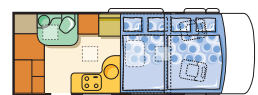

DIE AUSSENANSICHT

vision I 707 SL

IHRE VORTEILE

- Die vollintegrierten Reisemobile mit 2,3m Außenbreite.
- Aufbau aus Polyester (GF) / Hagelschäden nein Danke.
- Neues Außendesign in metallic grau.
- Anhängelast 2 t – auch für große Hänger geeignet.
- Modernes, schick gerundetes Möbeldesign in hellem Dekor Ohio Kirsche, mit integrierter, indirekter Beleuchtung.
- Geräumige Sitzgruppe mit integriertem Fahrerhaus, noch mehr Raum für die gemütliche Runde.
- Komfortküche mit 150 l Kühlschrank, Backofen und 3-Flamm-Kocher.
- Neue Toilette Thetford C 250 S.
- Truma Combi 6 Heizung mit Boiler, Komfort der neuen Dimension.
- Neuer I 647 SG, das Kompaktmobil mit Komfortsitzen.
- Neuer I 707 SL für Komfortverwöhnte mit Einzelbetten und Garage.

GRUNDRISSE

● Küche ● Tische ● Sitzgruppen ● Schränke ● Betten ● Toilettenraum ● Boden ● Garage

I 647 SG

I 677 SP

I 707 SG

I 707 SL