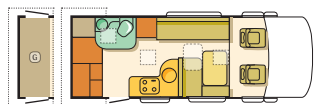

DIE AUSSENANSICHT

vision I 707 SL

IHRE VORTEILE

- Die vollintegrierten Reisemobile mit 2,3m Außenbreite.
- Aufbau aus Polyester (GF) / Hagelschäden nein Danke.
- Neues Außendesign in metallic grau.
- Anhängelast 2 t – auch für große Hänger geeignet.
- Modernes, schick gerundetes Möbeldesign in hellem Dekor Ohio Kirsche, mit integrierter, indirekter Beleuchtung.
- Geräumige Sitzgruppe mit integriertem Fahrerhaus, noch mehr Raum für die gemütliche Runde.
- Komfortküche mit 150 l Kühlschrank, Backofen und 3-Flamm-Kocher.
- Neue Toilette Thetford C 250 S.
- Truma Combi 6 Heizung mit Boiler, Komfort der neuen Dimension.
- Neuer I 647 SG, das Kompaktmobil mit Komfortsitzen.
- Neuer I 707 SL für Komfortverwöhnte mit Einzelbetten und Garage.

GRUNDRISSE

● Küche ● Tische ● Sitzgruppen ● Schränke ● Betten ● Toilettenraum ● Boden ● Garage

I 647 SG

I 677 SP

I 707 SG

I 707 SL