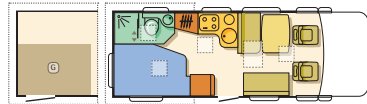

DIE AUSSENANSICHT

vision I 707 SL

IHRE VORTEILE

- Die vollintegrierten Reisemobile mit 2,3m Außenbreite.
- Aufbau aus Polyester (GF) / Hagelschäden nein Danke.
- Neues Außendesign in metallic grau.
- Anhängelast 2 t – auch für große Hänger geeignet.
- Modernes, schick gerundetes Möbeldesign in hellem Dekor Ohio Kirsche, mit integrierter, indirekter Beleuchtung.
- Geräumige Sitzgruppe mit integriertem Fahrerhaus, noch mehr Raum für die gemütliche Runde.
- Komfortküche mit 150 l Kühlschrank, Backofen und 3-Flamm-Kocher.
- Neue Toilette Thetford C 250 S.
- Truma Combi 6 Heizung mit Boiler, Komfort der neuen Dimension.
- Neuer I 647 SG, das Kompaktmobil mit Komfortsitzen.
- Neuer I 707 SL für Komfortverwöhnte mit Einzelbetten und Garage.

GRUNDRISSE

● Küche ● Tische ● Sitzgruppen ● Schränke ● Betten ● Toilettenraum ● Boden ● Garage

I 647 SG

I 677 SP

I 707 SG

I 707 SL