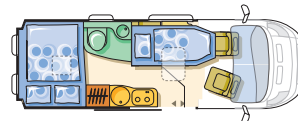

DIE AUSSENANSICHT

Twin Active

Twin

4Twin

- Küche
- Tische
- Sitzgruppen
- Schränke
- Betten
- Toilettenraum
- Boden
- Ⓞ Garage

Twin Active

Twin

4Twin

Twin SL