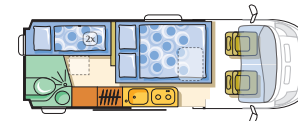

DIE AUSSENANSICHT

Twin Active

Twin

4Twin

- Küche
- Tische
- Sitzgruppen
- Schränke
- Betten
- Toilettenraum
- Boden
- Ⓞ Garage

Twin Active

Twin

4Twin

Twin SL