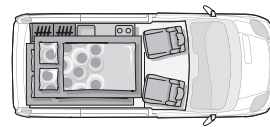

van

AUF BASIS RENAULT TRAFIC

3WAY SPACE

Serienmäßig •

Nicht serienmäßig bzw. nicht möglich –
Option o

**Leergewicht = Masse im fahrbereiten Zustand
(nach EN 1646-2): Enthalten ist das Gewicht für
den Fahrer 90% Kraftstoff, 100% Gas (1x5 kg),
Kabeltrommel, Bordwerkzeug.

Weitere Optionen entnehmen Sie bitte der aktuellen
Preisliste.

	3WAY SPACE		
	2,0 dCi 90	2,0 dCi 115	2,5 dCi 150
Leistung	66KW/90PS	84KW/ 115PS	105KW/145PS
FAHRGESTELL			
Radstand (mm)		3098	
Bereifung	195/65 R16	195/65 R16	195/65 R16
Reifenreparaturset		•	
Ersatzrad		o	
Antrieb		Front	
Schaltgetriebe	6	6	6
Tankkapazität (l)		90	
Batterie (Ah)		95	
GEWICHTE UND ABMESSUNGEN			
Leergewicht** (kg)	2298	2298	2356
Technisch zulässige Gesamtmasse (kg)	2770	2770	2820
Maximale Zuladung (kg)	472	472	464
Anhängelast (kg)		2000	
Gesamtlänge/Innenlänge (cm)		478/237	
Gesamtbreite/Innenbreite (cm)		191/164	
Gesamthöhe/Innenhöhe (cm)		199/134, geöffnetetes Dach 134 -225	
SITZ- UND SCHLAFPLÄTZE			
Beifahrersitz drehbar und höhenverstellbar		•	
Fahrersitz drehbar und höhenverstellbar		•	
Fahrerhaussitze im Wohnraumdesign		•	
Eingetragene Sitzplätze		5	
3-Punkt-Sicherheitsgurte		5	
Sitzbank auf Schienen verschiebbar, Heckauflage hochklappbar		•	
Anzahl Schlafplätze		4	
Bettenmaße Sitzbank (cm)		200x130	
Bettenmaße Klappbett im Aufstelldach (cm)		190x130	