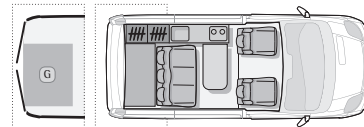

van

AUF BASIS RENAULT TRAFIC

3WAY SPACE

Serienmäßig •

Nicht serienmäßig bzw. nicht möglich –
Option o

**Leergewicht = Masse im fahrbereiten Zustand
(nach EN 1646-2): Enthalten ist das Gewicht für
den Fahrer 90% Kraftstoff, 100% Gas (1x5 kg),
Kabeltrommel, Bordwerkzeug.

Weitere Optionen entnehmen Sie bitte der aktuellen
Preisliste.

	3WAY SPACE		
	2,0 dCi 90	2,0 dCi 115	2,5 dCi 150
Leistung	66KW/90PS	84KW/ 115PS	105KW/145PS
FAHRGESTELL			
Radstand (mm)		3098	
Bereifung	195/65 R16	195/65 R16	195/65 R16
Reifenreparaturset		•	
Ersatzrad		o	
Antrieb		Front	
Schaltgetriebe	6	6	6
Tankkapazität (l)		90	
Batterie (Ah)		95	
GEWICHTE UND ABMESSUNGEN			
Leergewicht** (kg)	2298	2298	2356
Technisch zulässige Gesamtmasse (kg)	2770	2770	2820
Maximale Zuladung (kg)	472	472	464
Anhängelast (kg)		2000	
Gesamtlänge/Innenlänge (cm)		478/237	
Gesamtbreite/Innenbreite (cm)		191/164	
Gesamthöhe/Innenhöhe (cm)		199/134, geöffnetetes Dach 134 -225	
SITZ- UND SCHLAFPLÄTZE			
Beifahrersitz drehbar und höhenverstellbar		•	
Fahrersitz drehbar und höhenverstellbar		•	
Fahrerhaussitze im Wohnraumdesign		•	
Eingetragene Sitzplätze		5	
3-Punkt-Sicherheitsgurte		5	
Sitzbank auf Schienen verschiebbar, Heckauflage hochklappbar		•	
Anzahl Schlafplätze		4	
Bettenmaße Sitzbank (cm)		200x130	
Bettenmaße Klappbett im Aufstelldach (cm)		190x130	