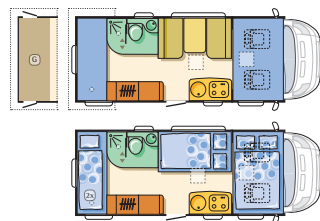

sport S 574 SP

IHRE VORTEILE

- Aufbau aus Polyester (GFK) / Hagelschäden nein Danke.
- Breite Hinterachse für mehr Fahrstabilität und Sicherheit.
- Neues Außendesign macht das Aussehen des Reisemobils attraktiver, metallic als Option lieferbar.
- Neues Innendekor, neues Möbeldesign und neuer Bodenbelag ergeben ein angenehmes und gemütliches Wohngefühl.
- Anhängelast 2 t – auch für große Hänger geeignet.
- Die Modelle A 576 DK und A 660 DP haben einen 180 Liter Kühlschrank.
- Alle Modelle haben separate Duschkabinen mit festen Türen, wodurch Sie sich in Ihrem Reisemobil noch bequemer frisch machen können.
- Neue Truma Combi 6 Heizung, die weniger Strom verbraucht und bessere Nutzung der Heizung ermöglicht.

GRUNDRISSE

● Küche ● Tische ● Sitzgruppen ● Schränke ● Betten ● Toilettenraum ● Boden ● Garage

A 571 SP

A 576 DK

A 660 DP

S 574 SP

S 575 SP

• Weiß - 249