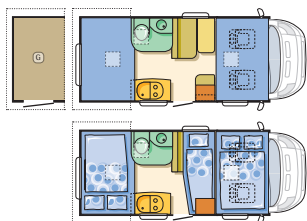

sport S 574 SP

IHRE VORTEILE

- Aufbau aus Polyester (GFK) / Hagelschäden nein Danke.
- Breite Hinterachse für mehr Fahrstabilität und Sicherheit.
- Neues Außendesign macht das Aussehen des Reisemobils attraktiver, metallic als Option lieferbar.
- Neues Innendekor, neues Möbeldesign und neuer Bodenbelag ergeben ein angenehmes und gemütliches Wohngefühl.
- Anhängelast 2 t – auch für große Hänger geeignet.
- Die Modelle A 576 DK und A 660 DP haben einen 180 Liter Kühlschrank.
- Alle Modelle haben separate Duschkabinen mit festen Türen, wodurch Sie sich in Ihrem Reisemobil noch bequemer frisch machen können.
- Neue Truma Combi 6 Heizung, die weniger Strom verbraucht und bessere Nutzung der Heizung ermöglicht.

GRUNDRISSE

● Küche ● Tische ● Sitzgruppen ● Schränke ● Betten ● Toilettenraum ● Boden ● Garage

A 571 SP

A 576 DK

A 660 DP

S 574 SP

S 575 SP

• Weiß - 249