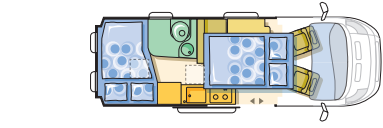

van

IHRE VORTEILE

- Modern gezeichnete Möbel mit abgerundeten Formen geben ein Gefühl von Gemütlichkeit und Häuslichkeit
- Neuer Grundriss Twin Active – Modell mit kurzem Radstand; 5,50 m lang, mit komfortablem, 1400mm breitem Bett, mit viel Platz für Ihren Bedarf, Toilettenraum mit separater Dusche mit Vorhang; ein kurzer Van, aber mit Halbdinette und Zulassung für 4 Personen
- Neuer Grundriss Twin SL mit Einzelbetten bei einem nur 5,99 m langen Fahrzeug
- Neues Design von Möbeln und Verkleidungen (alle Modelle auf Fiat und Renault Traffic)
- Neue Truma Combi 4 Heizung
- Wassersystem mit Steckverbindungen
- Bodenbelag mit blauen Streifen schützt den Boden vor Verschmutzung und erleichtert die Reinigung
- Mikrofaserbezüge, die keine Allergien verursachen und die Sicherheit und Gesundheit der Benutzer verbessert (Modelle auf Fiat Ducato)
- Antibakterielle Federkernmatratze für bequemeren und gesünderen Schlaf

Maxivan

• 506 gold weiß*

AUSSENFARBEN

* metallic