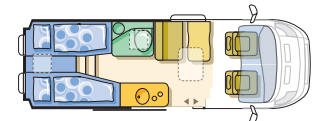

Twin SL

van

Twin SL

Maxivan

IHRE VORTEILE

- Modern gezeichnete Möbel mit abgerundeten Formen geben ein Gefühl von Gemütlichkeit und Häuslichkeit
- Neuer Grundriss Twin Active – Modell mit kurzem Radstand; 5,50 m lang, mit komfortablem, 1400mm breitem Bett, mit viel Platz für Ihren Bedarf, Toilettenraum mit separater Dusche mit Vorhang; ein kurzer Van, aber mit Halbdinette und Zulassung für 4 Personen
- Neuer Grundriss Twin SL mit Einzelbetten bei einem nur 5,99 m langen Fahrzeug
- Neues Design von Möbeln und Verkleidungen (alle Modelle auf Fiat und Renault Traffic)
- Neue Truma Combi 4 Heizung
- Wassersystem mit Steckverbindungen
- Bodenbelag mit blauen Streifen schützt den Boden vor Verschmutzung und erleichtert die Reinigung
- Mikrofaserbezüge, die keine Allergien verursachen und die Sicherheit und Gesundheit der Benutzer verbessert (Modelle auf Fiat Ducato)
- Antibakterielle Federkernmatratze für bequemeren und gesünderen Schlaf