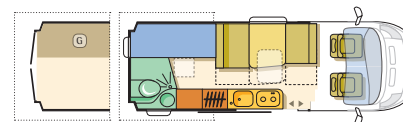

DIE AUSSENANSICHT

Twin Active

Twin

4Twin

- Küche
- Tische
- Sitzgruppen
- Schränke
- Betten
- Toilettenraum
- Boden
- Ⓞ Garage

Twin Active

Twin

4Twin

Twin SL

van

Twin SL

Maxivan

IHRE VORTEILE

- Modern gezeichnete Möbel mit abgerundeten Formen geben ein Gefühl von Gemütlichkeit und Häuslichkeit
- Neuer Grundriss Twin Active – Modell mit kurzem Radstand; 5,50 m lang, mit komfortablem, 1400mm breitem Bett, mit viel Platz für Ihren Bedarf, Toilettenraum mit separater Dusche mit Vorhang; ein kurzer Van, aber mit Halbdinette und Zulassung für 4 Personen
- Neuer Grundriss Twin SL mit Einzelbetten bei einem nur 5,99 m langen Fahrzeug
- Neues Design von Möbeln und Verkleidungen (alle Modelle auf Fiat und Renault Traffic)
- Neue Truma Combi 4 Heizung
- Wassersystem mit Steckverbindungen
- Bodenbelag mit blauen Streifen schützt den Boden vor Verschmutzung und erleichtert die Reinigung
- Mikrofaserbezüge, die keine Allergien verursachen und die Sicherheit und Gesundheit der Benutzer verbessert (Modelle auf Fiat Ducato)
- Antibakterielle Federkernmatratze für bequemeren und gesünderen Schlaf