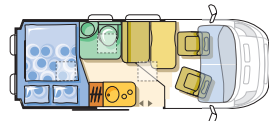

Twin Active