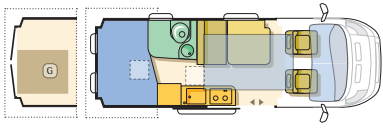

van

IHRE VORTEILE

- Modern gezeichnete Möbel mit abgerundeten Formen geben ein Gefühl von Gemütlichkeit und Häuslichkeit
- Neuer Grundriss Twin Active – Modell mit kurzem Radstand; 5,50 m lang, mit komfortablem, 1400mm breitem Bett, mit viel Platz für Ihren Bedarf, Toilettenraum mit separater Dusche mit Vorhang; ein kurzer Van, aber mit Halbdinette und Zulassung für 4 Personen
- Neuer Grundriss Twin SL mit Einzelbetten bei einem nur 5,99 m langen Fahrzeug
- Neues Design von Möbeln und Verkleidungen (alle Modelle auf Fiat und Renault Traffic)
- Neue Truma Combi 4 Heizung
- Wassersystem mit Steckverbindungen
- Bodenbelag mit blauen Streifen schützt den Boden vor Verschmutzung und erleichtert die Reinigung
- Mikrofaserbezüge, die keine Allergien verursachen und die Sicherheit und Gesundheit der Benutzer verbessert (Modelle auf Fiat Ducato)
- Antibakterielle Federkernmatratze für bequemeren und gesünderen Schlaf

Maxivan

• 506 gold weiß*

AUSSENFARBEN

* metallic