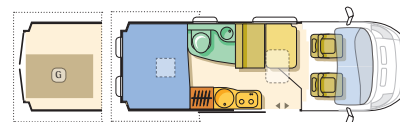

DIE AUSSENANSICHT

Twin Active

Twin

4Twin

- Küche
- Tische
- Sitzgruppen
- Schränke
- Betten
- Toilettenraum
- Boden
- Ⓞ Garage

Twin Active

Twin

4Twin

Twin SL

van

Twin SL

Maxivan

IHRE VORTEILE

- Modern gezeichnete Möbel mit abgerundeten Formen geben ein Gefühl von Gemütlichkeit und Häuslichkeit
- Neuer Grundriss Twin Active – Modell mit kurzem Radstand; 5,50 m lang, mit komfortablem, 1400mm breitem Bett, mit viel Platz für Ihren Bedarf, Toilettenraum mit separater Dusche mit Vorhang; ein kurzer Van, aber mit Halbdinette und Zulassung für 4 Personen
- Neuer Grundriss Twin SL mit Einzelbetten bei einem nur 5,99 m langen Fahrzeug
- Neues Design von Möbeln und Verkleidungen (alle Modelle auf Fiat und Renault Traffic)
- Neue Truma Combi 4 Heizung
- Wassersystem mit Steckverbindungen
- Bodenbelag mit blauen Streifen schützt den Boden vor Verschmutzung und erleichtert die Reinigung
- Mikrofaserbezüge, die keine Allergien verursachen und die Sicherheit und Gesundheit der Benutzer verbessert (Modelle auf Fiat Ducato)
- Antibakterielle Federkernmatratze für bequemeren und gesünderen Schlaf