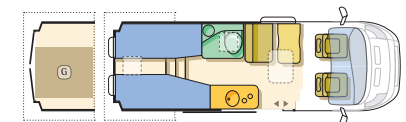

DIE AUSSENANSICHT

Twin Active

Twin

4Twin

- Küche
- Tische
- Sitzgruppen
- Schränke
- Betten
- Toilettenraum
- Boden
- Ⓞ Garage

Twin Active

Twin

4Twin

Twin SL

van

Twin SL

Maxivan

IHRE VORTEILE

- Modern gezeichnete Möbel mit abgerundeten Formen geben ein Gefühl von Gemütlichkeit und Häuslichkeit
- Neuer Grundriss Twin Active – Modell mit kurzem Radstand; 5,50 m lang, mit komfortablem, 1400mm breitem Bett, mit viel Platz für Ihren Bedarf, Toilettenraum mit separater Dusche mit Vorhang; ein kurzer Van, aber mit Halbdinette und Zulassung für 4 Personen
- Neuer Grundriss Twin SL mit Einzelbetten bei einem nur 5,99 m langen Fahrzeug
- Neues Design von Möbeln und Verkleidungen (alle Modelle auf Fiat und Renault Traffic)
- Neue Truma Combi 4 Heizung
- Wassersystem mit Steckverbindungen
- Bodenbelag mit blauen Streifen schützt den Boden vor Verschmutzung und erleichtert die Reinigung
- Mikrofaserbezüge, die keine Allergien verursachen und die Sicherheit und Gesundheit der Benutzer verbessert (Modelle auf Fiat Ducato)
- Antibakterielle Federkernmatratze für bequemeren und gesünderen Schlaf