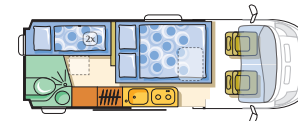

Twin SL

van

Twin SL

Maxivan

IHRE VORTEILE

- Modern gezeichnete Möbel mit abgerundeten Formen geben ein Gefühl von Gemütlichkeit und Häuslichkeit
- Neuer Grundriss Twin Active – Modell mit kurzem Radstand; 5,50 m lang, mit komfortablem, 1400mm breitem Bett, mit viel Platz für Ihren Bedarf, Toilettenraum mit separater Dusche mit Vorhang; ein kurzer Van, aber mit Halbdinette und Zulassung für 4 Personen
- Neuer Grundriss Twin SL mit Einzelbetten bei einem nur 5,99 m langen Fahrzeug
- Neues Design von Möbeln und Verkleidungen (alle Modelle auf Fiat und Renault Traffic)
- Neue Truma Combi 4 Heizung
- Wassersystem mit Steckverbindungen
- Bodenbelag mit blauen Streifen schützt den Boden vor Verschmutzung und erleichtert die Reinigung
- Mikrofaserbezüge, die keine Allergien verursachen und die Sicherheit und Gesundheit der Benutzer verbessert (Modelle auf Fiat Ducato)
- Antibakterielle Federkernmatratze für bequemeren und gesünderen Schlaf