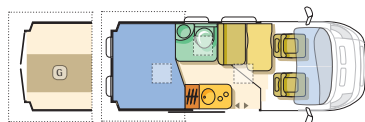

DIE AUSSENANSICHT

Twin Active

Twin

4Twin

- Küche
- Tische
- Sitzgruppen
- Schränke
- Betten
- Toilettenraum
- Boden
- Ⓞ Garage

Twin Active

Twin

4Twin

Twin SL

van

Twin SL

Maxivan

IHRE VORTEILE

- Modern gezeichnete Möbel mit abgerundeten Formen geben ein Gefühl von Gemütlichkeit und Häuslichkeit
- Neuer Grundriss Twin Active – Modell mit kurzem Radstand; 5,50 m lang, mit komfortablem, 1400mm breitem Bett, mit viel Platz für Ihren Bedarf, Toilettenraum mit separater Dusche mit Vorhang; ein kurzer Van, aber mit Halbdinette und Zulassung für 4 Personen
- Neuer Grundriss Twin SL mit Einzelbetten bei einem nur 5,99 m langen Fahrzeug
- Neues Design von Möbeln und Verkleidungen (alle Modelle auf Fiat und Renault Traffic)
- Neue Truma Combi 4 Heizung
- Wassersystem mit Steckverbindungen
- Bodenbelag mit blauen Streifen schützt den Boden vor Verschmutzung und erleichtert die Reinigung
- Mikrofaserbezüge, die keine Allergien verursachen und die Sicherheit und Gesundheit der Benutzer verbessert (Modelle auf Fiat Ducato)
- Antibakterielle Federkernmatratze für bequemeren und gesünderen Schlaf