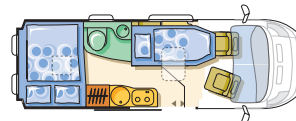

DIE AUSSENANSICHT

Twin Active

Twin

4Twin

- Küche
- Tische
- Sitzgruppen
- Schränke
- Betten
- Toilettenraum
- Boden
- Ⓞ Garage

Twin Active

Twin

4Twin

Twin SL