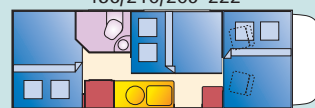

204/150-135,194/130,204/140