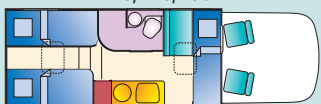

Coral A 660 SP

699/221/267

470/210/196

200/80,190/80,200/60

699/221/267

470/210/196

204/135,204/120

Modell	180 JTD		180 JTD	
Hubraum (ccm)	2800		2800	
Leistung (kW/PS)	94 / 127	107 / 146	94 / 127	107 / 146
Grundpreis	42390,-	44390,-	47690,-	49490,-