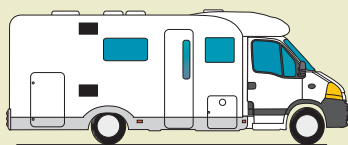

706/229/269