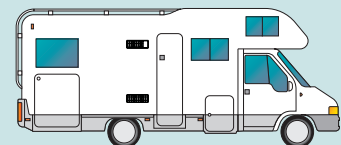

692/221/308