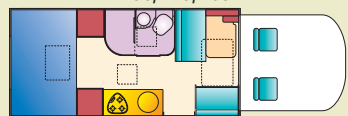

451/218/198-185