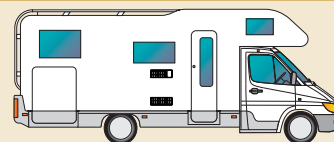

717/221/308