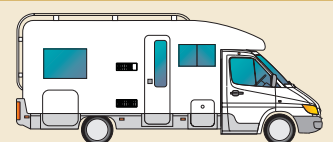

Alle Preise in € zuzüglich Vorracht, Fracht, Maut 979,- € und Brief 184,- €

Stargo A 690 DP

Stargo S 670 SP

717/221/308

473/210/204-217

204/150-135,204/140,194/130

674/221/284

440/210/196