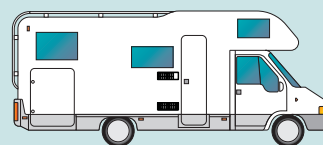

ELEKTRIK- UND GASAUSSTATTUNG

Gasgrill oder Gasbackofen	—	Kit A
Kühlschrank mit elektrischer Zündung (Bruttoinhalt in l)	88	150

SANITÄRAUSSTATTUNG

Frischwassertank (l)	90	90
Abwassertank (l)	85	85
Abwassertankheizung 12V	•	Kit A

SITZ- UND SCHLAFPLÄTZE

Fahrersitz/Beifahrersitz drehbar	—	•
Sitzbezüge Fahrerhaus im Wohnraumdesign	•	Kit A
Eingetragene Sitzplätze: normal/aufgelastet	5/6	5/5
3-Punkt-Sicherheitsgurte Wohnraum	2	2
2-Punkt-Sicherheitsgurte Wohnraum	2	—
Anzahl Schlafplätze	6	6
Federkernmatratze in Festbetten (nicht in Etagenbetten)	•	•
Bettenmaße Alkoven (cm)	204 x 140	204 x 140
Bettenmaße Sitzgruppe vorne links (cm)	194 x 130	194 x 120
Bettenmaße hinten (cm)	204 x 150-135	200 x 130-94
Bettenmaße Stockbett 2x (cm)	—	—

• serienmäßig — nicht serienmäßig bzw. nicht möglich

Alle Preise in € zuzüglich Vorracht, Fracht, Maut 979,- € und Brief 184,- €

Ausstattungsset A: "Komfort Deluxe"

für Coral Alkovenmobile außer Sondermodell A 660 DPE	
Panorama Dachhaube Heki 3	899,- €
2. Fenster im Alkoven	269,- €
Dachreling mit Heckleiter	599,- €
Einstiegsstufe elektrisch	299,- €
Gasgrill oder Gasbackofen	399,- €
Abwassertank beheizbar	129,- €
Sitzbezüge Fahrerhaus im Wohnraumdesign	179,- €
Kurbelstützen Heck	239,- €
Ersatzrad	199,- €
Listenpreis:	3.211,- €
Verkaufspreis:	990,- €
Ihre Ersparnis:	2.221,- €

692/221/308