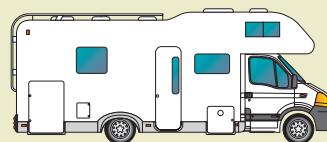

- serienmäßig — nicht serienmäßig bzw. nicht möglich

* Preis auf Anfrage, Montage durch den ausliefernden Händler

** Leergewicht = Masse im fahrbereiten Zustand (nach EN1646-2): Enthalten ist das Gewicht für den Fahrer, 90% Kraftstoff, 100% Frischwasser, 100% Gas (2x 11kg Alu), Kabeltrommel, Bordwerkzeug.

Alle Preise in € zuzüglich Vorracht, Fracht, Maut 979,- € und Brief 184,- €

Izola S 687 SPG

720/229/310