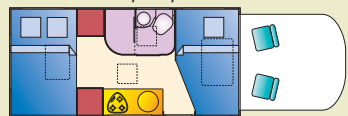

211/134,211/125-88