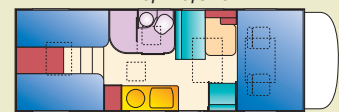

Alle Preise in € zuzüglich Vorracht, Fracht, Maut 979,- € und Brief 184,- €

Izola S 687 SPG

720/229/310

477/218/224-209

205/125,210/125-107,218/140

720/229/310

477/218/224-209

205/125,210/130-60,190/83,200/83